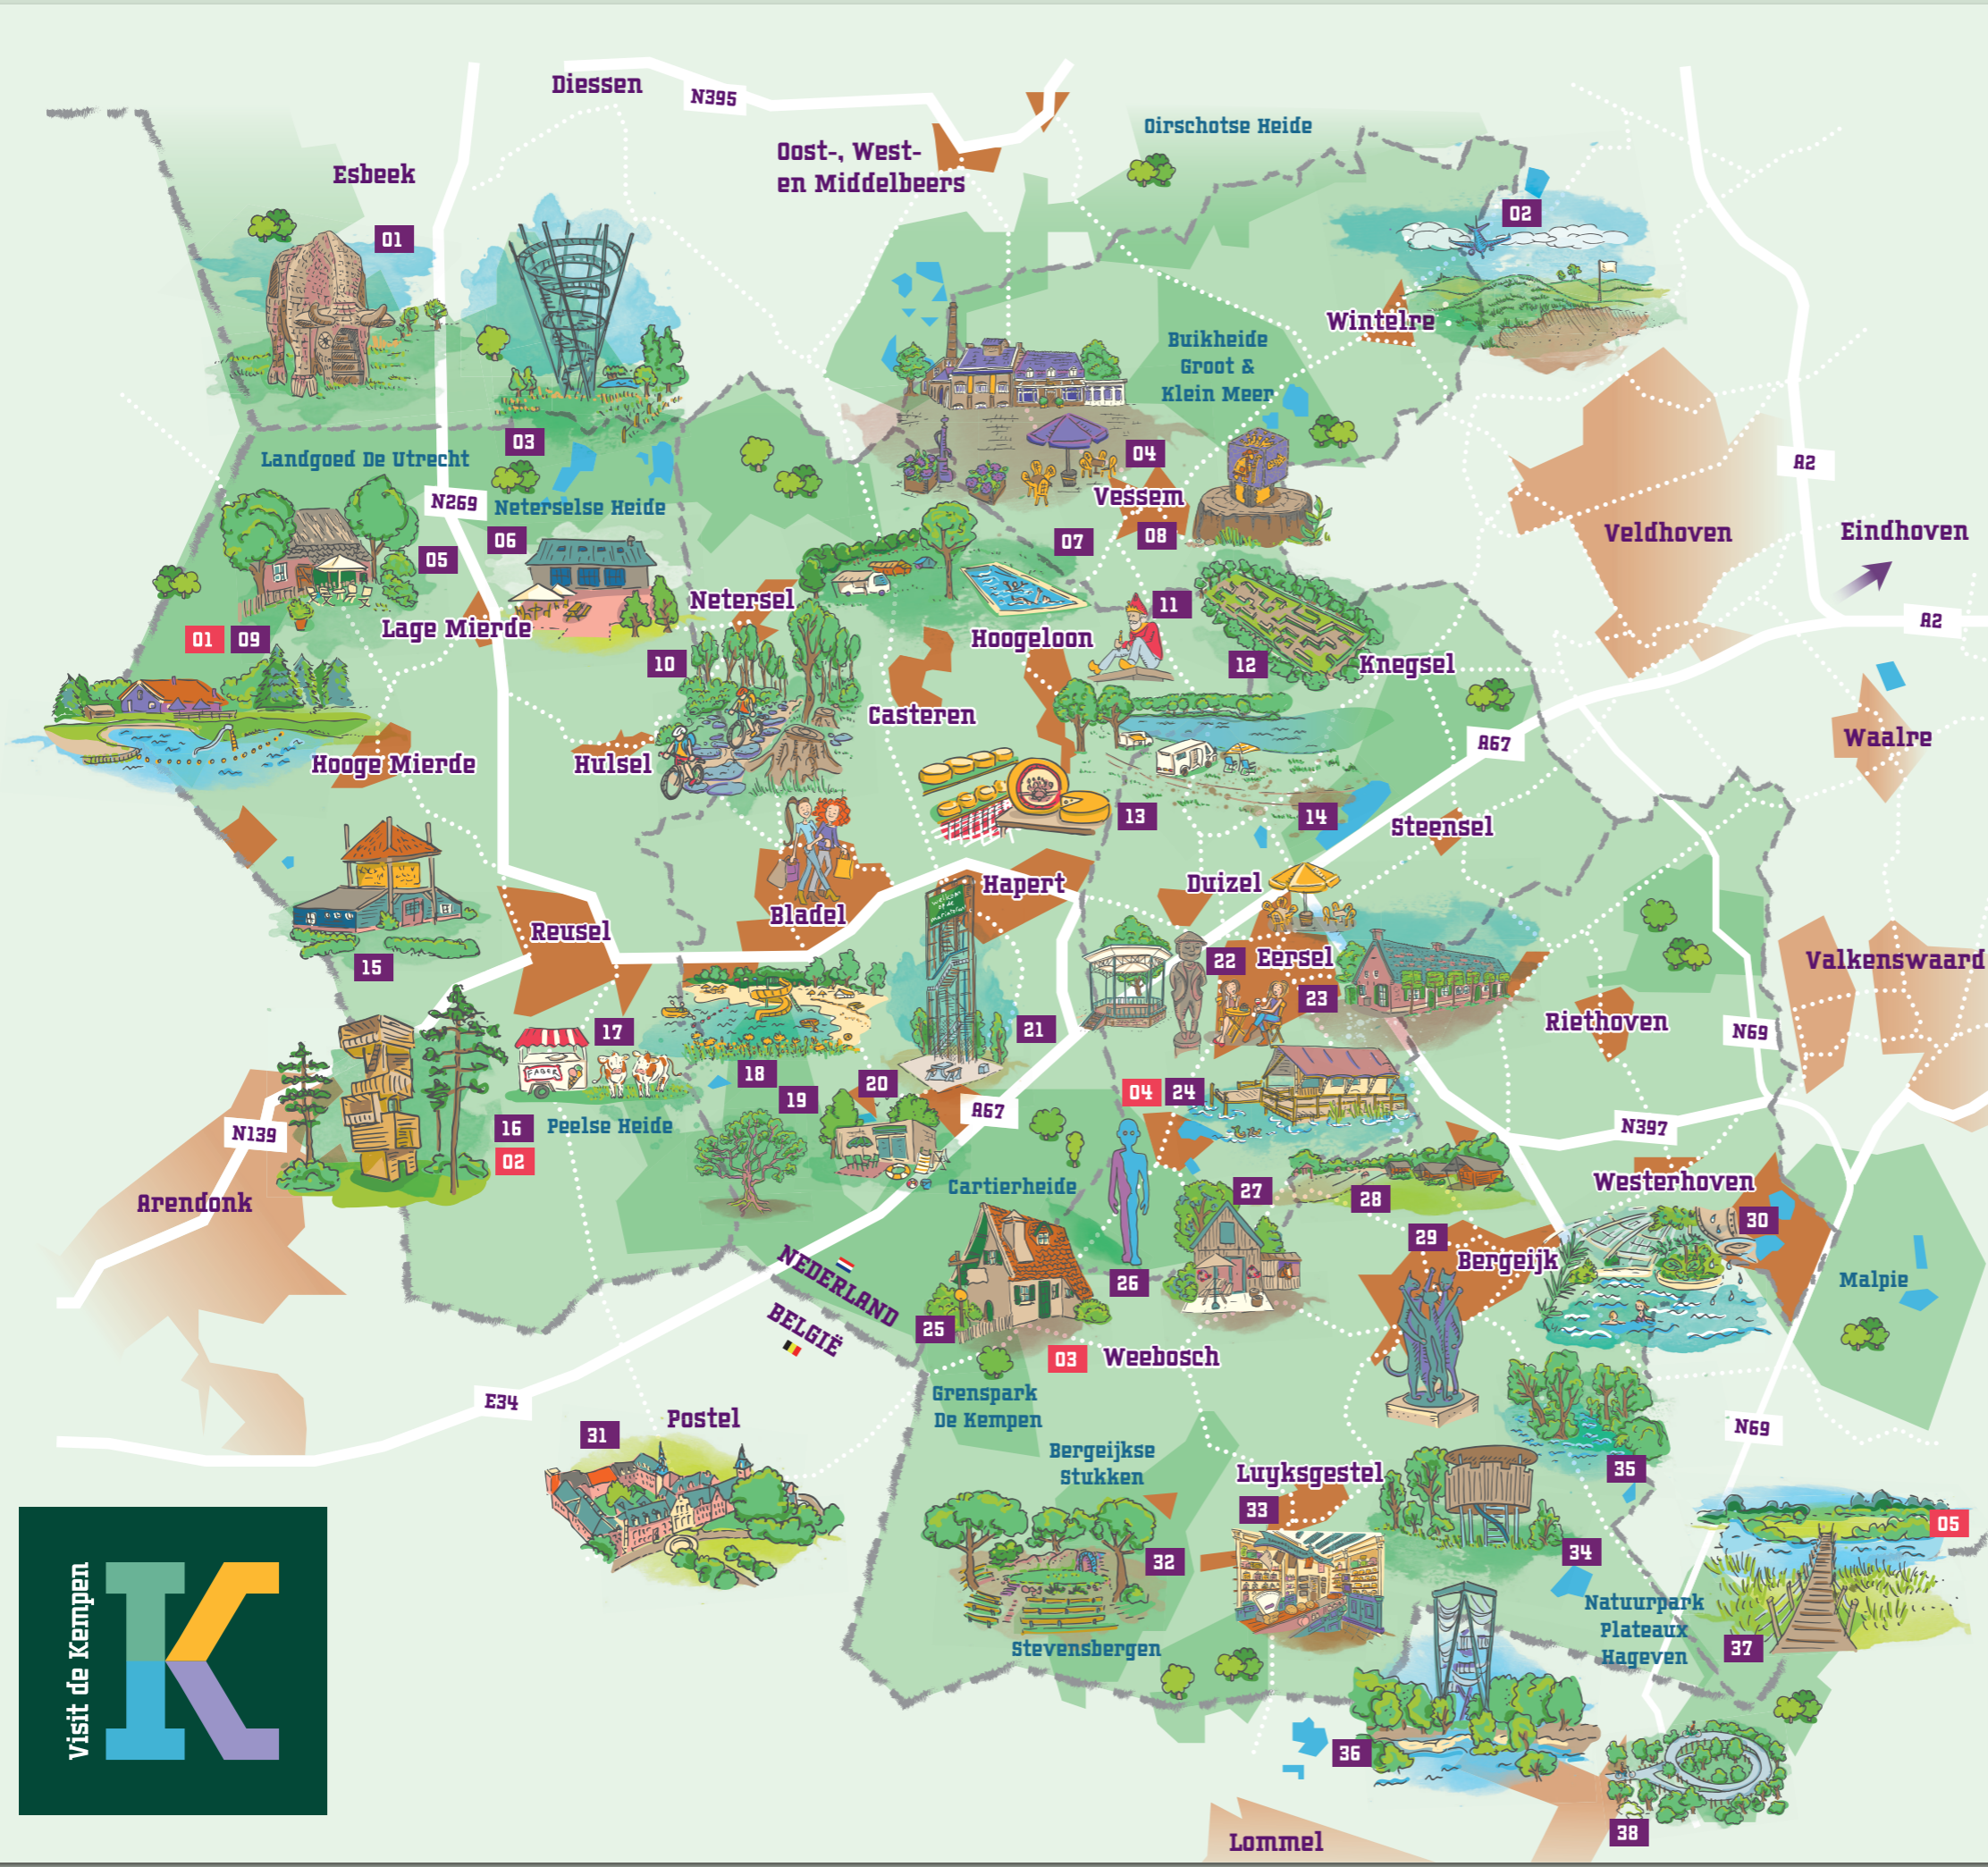

De Achterste Hoef

Highlights

- 01 Andreasschotelroute
 - 02 Eindhoven Airport
 - 03 Flaestoren
 - 04 Brouwerij Beerze
 - 05 De Buitenman
 - 06 Landgoed Wellenseind
 - 07 Eurocamping Vessem
 - 08 Pelgrims Herberg
 - 09 De Spartelvijver
 - 10 MTB-route Het dak van Netersel
 - 11 Kabouterkoning Kyrië avonturenpad
 - 12 Landgoed de Biestheuveld
 - 13 Kaasboerderij de Ruurhoeve
 - 14 E3 Strand
 - 15 Pannenkoekenherberg Hollandershoeve
 - 16 D'n Urwe Brandtoren & Outdoorpark Reusel
 - 17 IJsoerderij Fabor
 - 18 De Achterste Hoef
 - 19 Heksenboom (Zwarte Kaat)
 - 20 Landal Het Vennenbos
 - 21 Mariatoren
 - 22 De Contente Mens (terrassen)
 - 23 Kempenmuseum
 - 24 Ter Spegelt
 - 25 Herberg in het Wilde Zwijn
 - 26 De Gloeiige
 - 27 Boksheide buiten
 - 28 Camping de Paal
 - 29 Kattendans
 - 30 Center Parcs de Kempervennen
 - 31 Abdij Postel
 - 32 Openluchttheater de Hunnebergen
 - 33 Bakkerijmuseum (zelf brood bakken)
 - 34 De Liskes
 - 35 Het Schut
 - 36 De Reus van Bosland en Sahara Lommel
 - 37 Natuurpark De Plateaux - Hageven
 - 38 Fietsen door de bomen
-
- Horeca
 - Musea
 - Recreatie
 - Theater
 - Wandelen
 - Fietsen
 - Verblijfsaccommodatie
-
- Natuurpoorten**
 Startpunt (fiets - wandel - ruiter) met parkeerplaats, horeca, toilet.
- 01 De Spartelvijver
 - 02 De Brandtoren
 - 03 De Negende Zeligheyt
 - 04 Ter Spegelt
 - 05 De Achelse Kluis