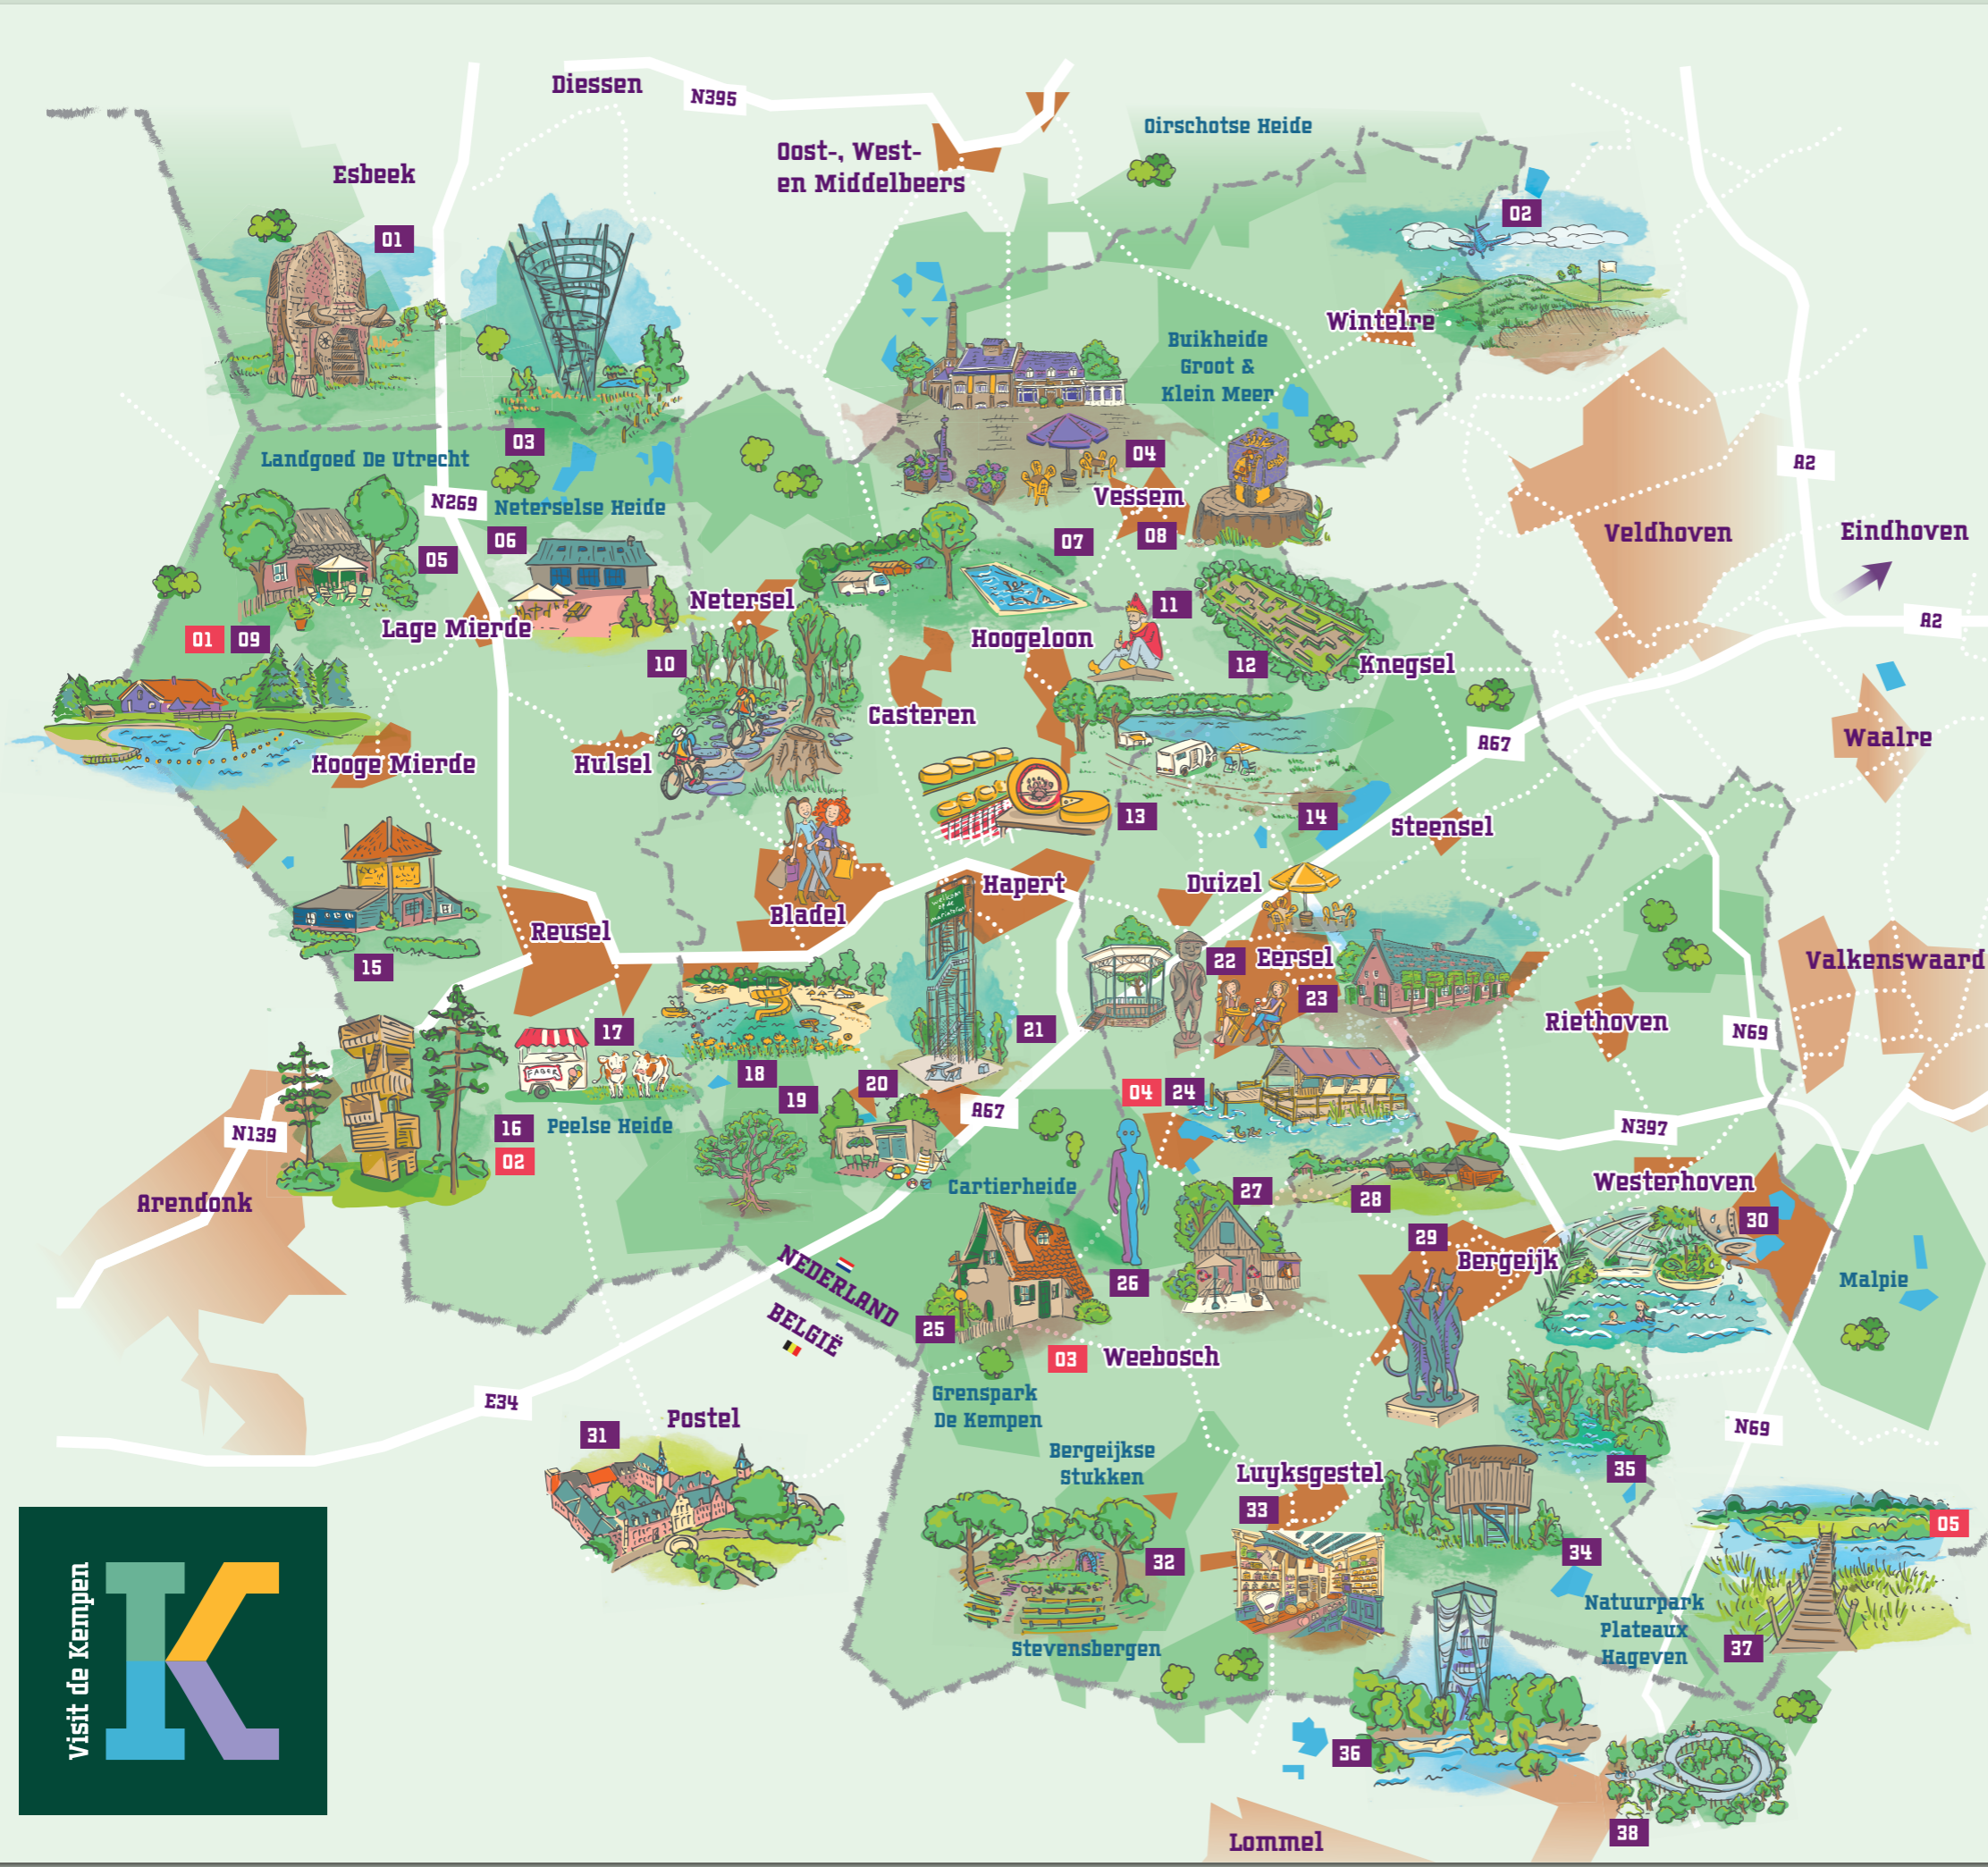

- 🌿 Lotus Belle tent (4-pers.)
- 🏠 Hikers' cabin (4-pers.)
- 🏠 Safari tent (5-pers.)
- 🏠 Klappot (5-pers.)
- 🏠 Luxury chalet (5-pers.)
- 🏠 Comfort pitch private sanitary
- 🏠 Bungalow (8-pers.)
- 🏠 Luxury pitch new private sanitary
- 🏠 Water lodge (4-pers.)
- Comfort pitch ● Annual pitch

Center Bladel 3.3 km / Center Hapert 3.9 km

De Achterste Hoef

Highlights

- 01 Andreasschotelroute
 - 02 Eindhoven Airport
 - 03 Flaestoren
 - 04 Brouwerij Beerze
 - 05 De Buitenman
 - 06 Landgoed Wellenseind
 - 07 Eurocamping Vessem
 - 08 Pelgrims Herberg
 - 09 De Spartelvijver
 - 10 MTB-route Het dak van Netersel
 - 11 Kabouterkoning Kyrië avonturenpad
 - 12 Landgoed de Biestheuveld
 - 13 Kaasboerderij de Ruurhoeve
 - 14 E3 Strand
 - 15 Pannenkoekenherberg Hollandershoeve
 - 16 D'n Urwe Brandtoren & Outdoorpark Reusel
 - 17 IJsoerderij Fabor
 - 18 De Achterste Hoef
 - 19 Heksenboom (Zwarte Kaat)
 - 20 Landal Het Vennenbos
 - 21 Mariatoren
 - 22 De Contente Mens (terrassen)
 - 23 Kempenmuseum
 - 24 Ter Spegelt
 - 25 Herberg in het Wilde Zwijn
 - 26 De Gloeiige
 - 27 Boksheide buiten
 - 28 Camping de Paal
 - 29 Kattendans
 - 30 Center Parcs de Kempervennen
 - 31 Abdij Postel
 - 32 Openluchttheater de Hunnebergen
 - 33 Bakkerijmuseum (zelf brood bakken)
 - 34 De Liskes
 - 35 Het Schut
 - 36 De Reus van Bosland en Sahara Lommel
 - 37 Natuurpark De Plateaux - Hageven
 - 38 Fietsen door de bomen
-
- Horeca
 - Musea
 - Recreatie
 - Theater
 - Wandelen
 - Fietsen
 - Verblijfsaccommodatie
-
- Natuurpoorten**
 Startpunt (fiets - wandel - ruiter) met parkeerplaats, horeca, toilet.
- 01 De Spartelvijver
 - 02 De Brandtoren
 - 03 De Negende Zeligheyt
 - 04 Ter Spegelt
 - 05 De Achelse Kluis