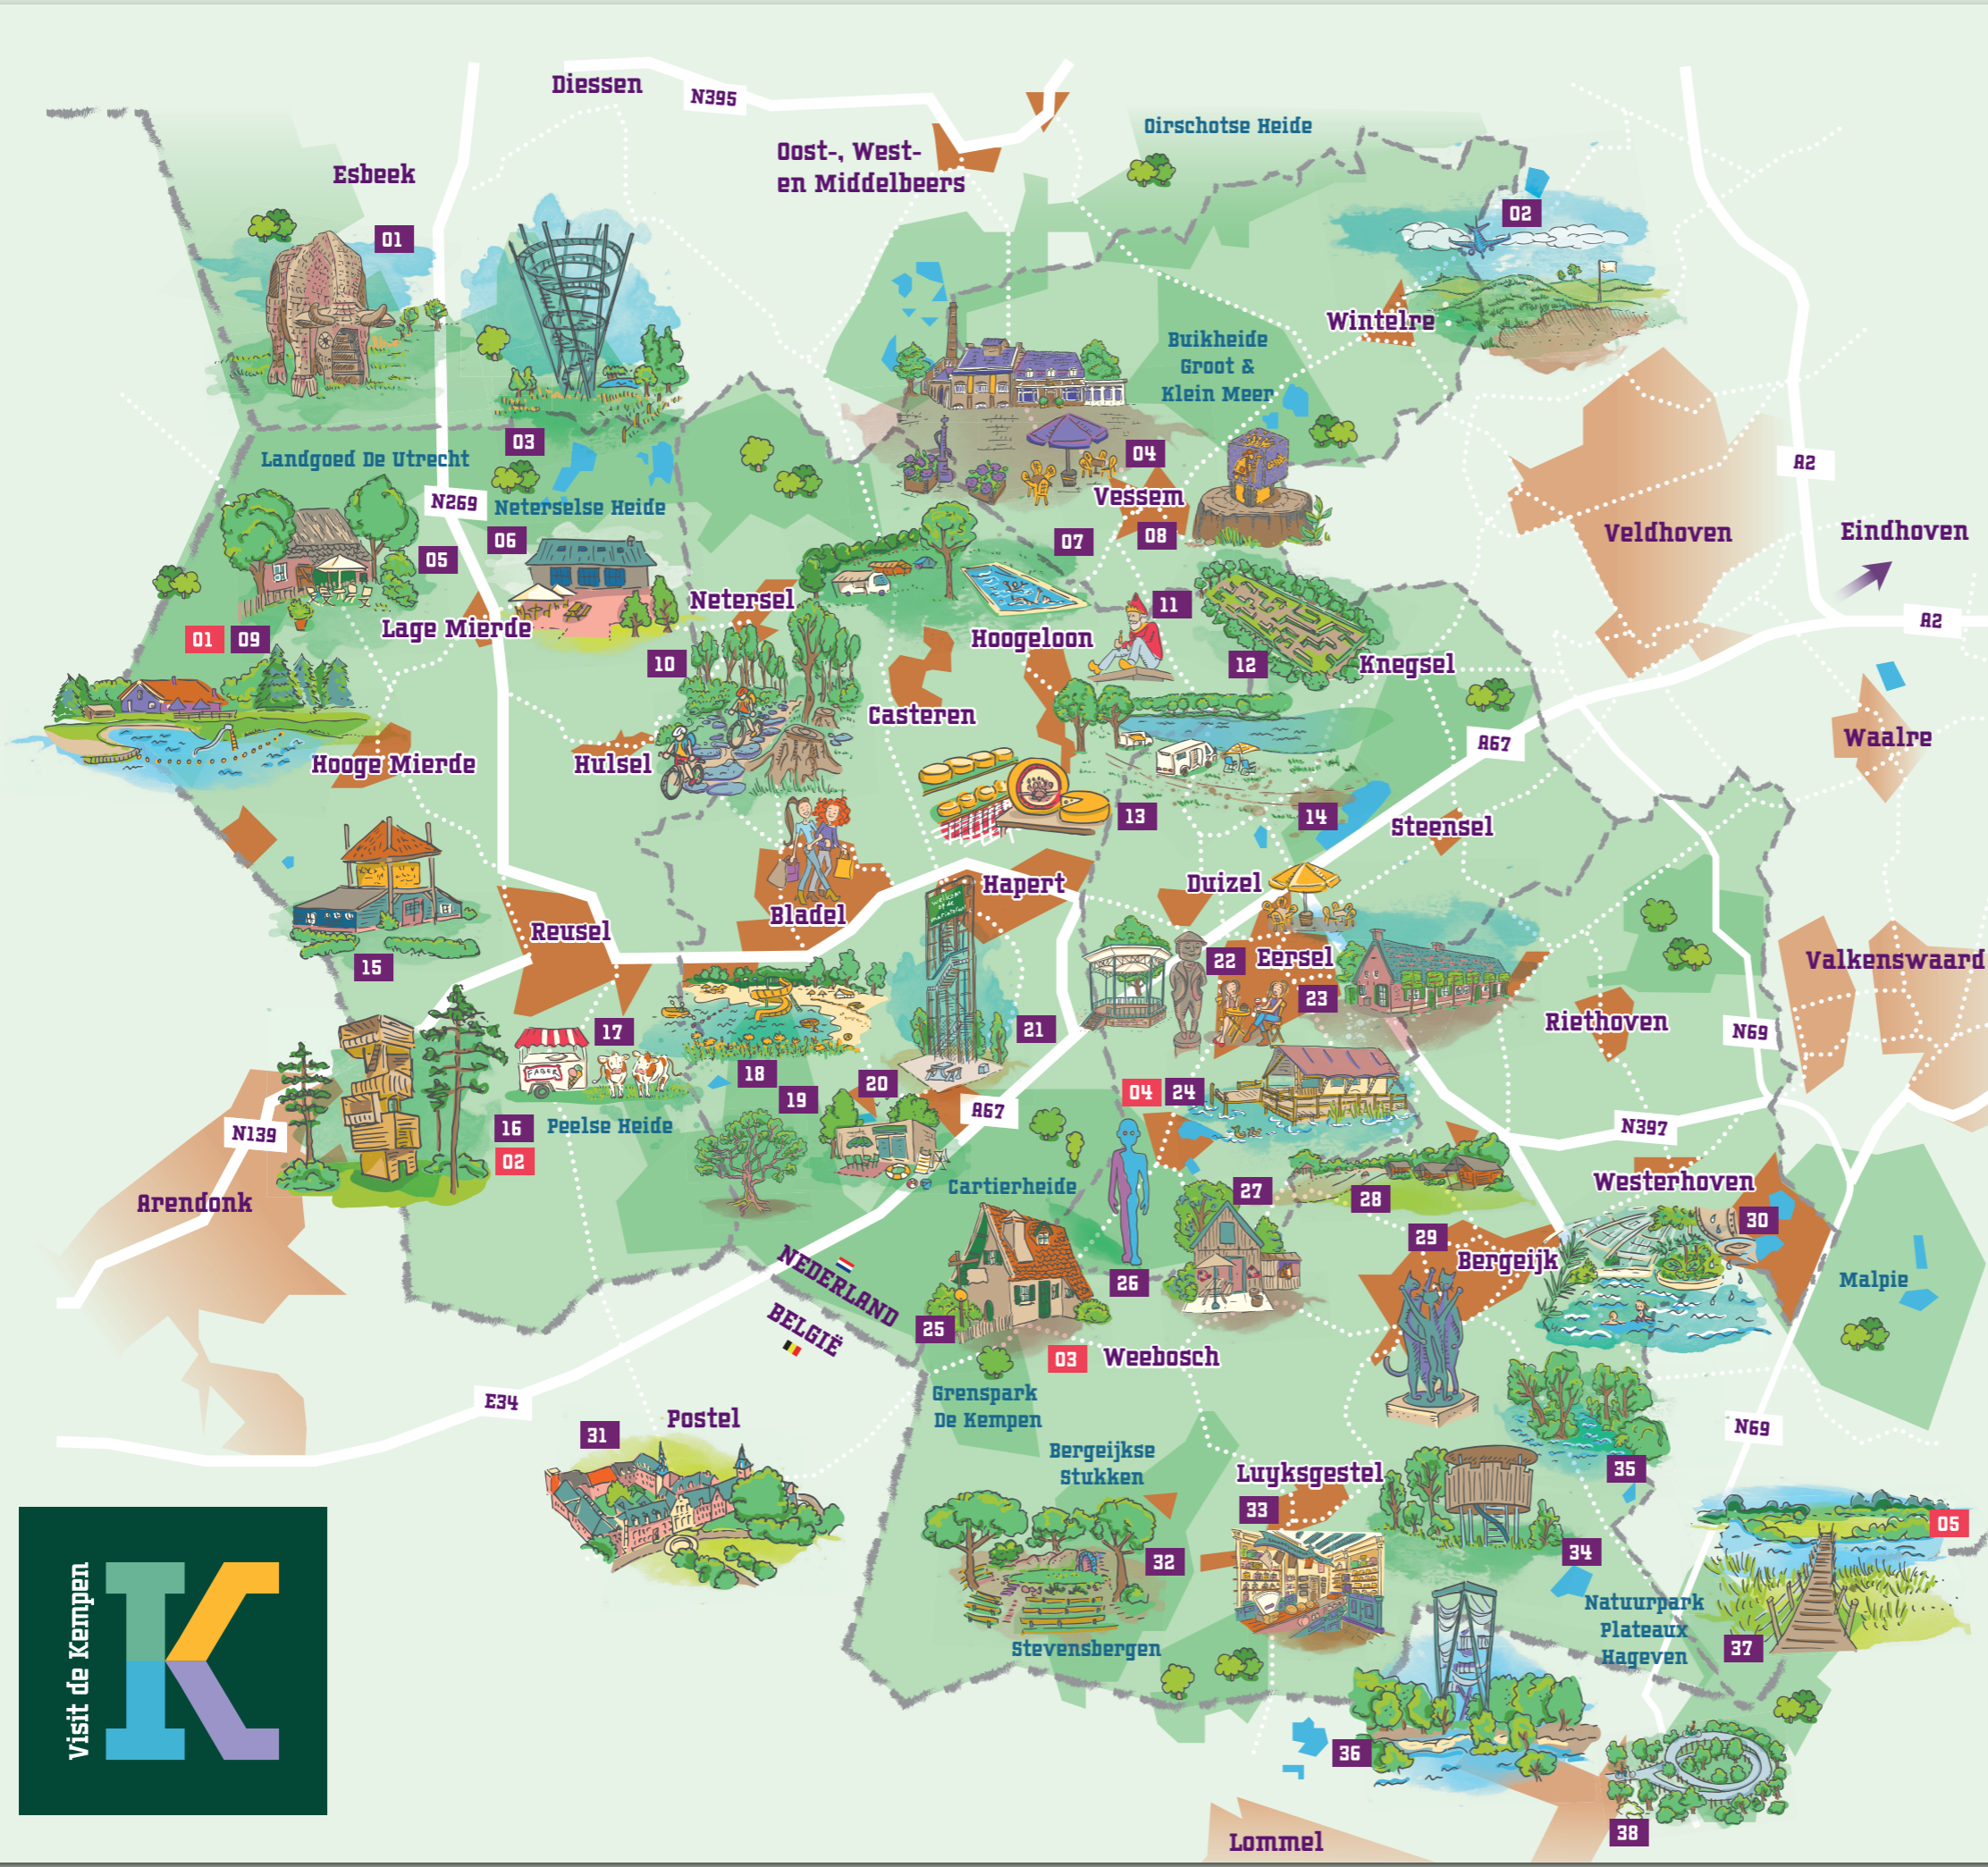

← Centrum Bladel 3.3 km / Centrum Hapert 3.9 km

De Achterste Hoef

Highlights

- 01 Andreasschotelroute
 - 02 Eindhoven Airport
 - 03 Flaestoren
 - 04 Brouwerij Beerze
 - 05 De Buitenman
 - 06 Landgoed Wellenseind
 - 07 Eurocamping Vessem
 - 08 Pelgrims Herberg
 - 09 De Spartelvijver
 - 10 MTB-route Het dak van Netersel
 - 11 Kabouterkoning Kyrië avonturenpad
 - 12 Landgoed de Biestheuveld
 - 13 Kaasboerderij de Ruurhoeve
 - 14 E3 Strand
 - 15 Pannenkoekenherberg Hollandershoeve
 - 16 D'n Urwe Brandtoren & Outdoorpark Reusel
 - 17 IJsoerderij Fabor
 - 18 De Achterste Hoef
 - 19 Heksenboom (Zwarte Kaat)
 - 20 Landal Het Vennenbos
 - 21 Mariatoren
 - 22 De Contente Mens (terrassen)
 - 23 Kempenmuseum
 - 24 Ter Spegelt
 - 25 Herberg in het Wilde Zwijn
 - 26 De Gloeiige
 - 27 Boksheide buiten
 - 28 Camping de Paal
 - 29 Kattendans
 - 30 Center Parcs de Kempervennen
 - 31 Abdij Postel
 - 32 Openluchttheater de Hunnebergen
 - 33 Bakkerijmuseum (zelf brood bakken)
 - 34 De Liskes
 - 35 Het Schut
 - 36 De Reus van Bosland en Sahara Lommel
 - 37 Natuurpark De Plateaux - Hageven
 - 38 Fietsen door de bomen
-
- Horeca
 - Musea
 - Recreatie
 - Theater
 - Wandelen
 - Fietsen
 - Verblijfsaccommodatie
-
- Natuurpoorten**
 Startpunt (fiets - wandel - ruiter) met parkeerplaats, horeca, toilet.
- 01 De Spartelvijver
 - 02 De Brandtoren
 - 03 De Negende Zeligheyt
 - 04 Ter Spegelt
 - 05 De Achelse Kluis