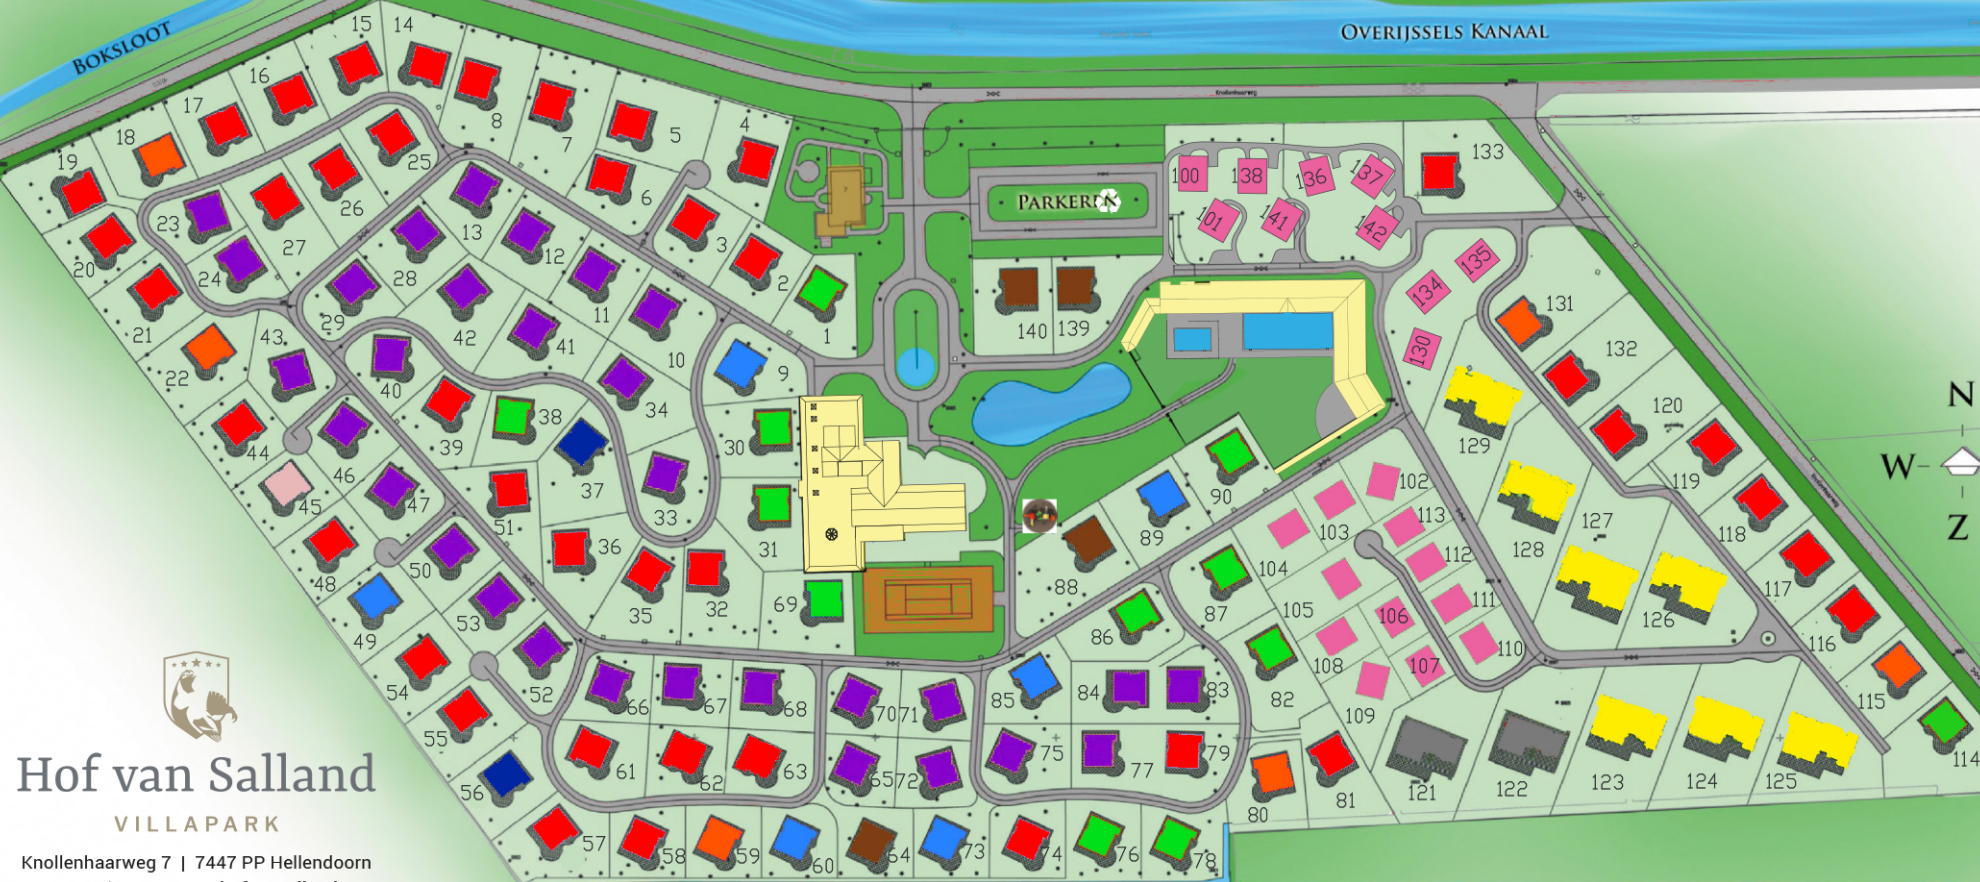

LEMELERBERG

OVERIJSSELS KANAAL

OVERIJSSELS KANAAL

BOKSLOOT

Hof van Salland

VILLAPARK

Knollenhaarweg 7 | 7447 PP Hellendoorn
T: 0572 33 13 77 | www.hofvansalland.com

HELLEDOORNSEBERG

- | | | |
|---|--|---|
|  Wellness Lodge met Sauna en Whirlpool 2 pers. |  Beukelaer Wellness 4 pers. |  Beukelaer Wellness Plus met Sauna en Whirlpool Familie 6 pers |
|  Beukelaer Comfort 4 pers. |  Beukelaer Wellness met Sauna 5 pers. |  Wilgenhaege Comfort 14 pers. |
|  Beukelaer Comfort 6 pers. |  Beukelaer Wellness Plus met Sauna en Whirlpool 4 pers. |  Wilgenhaege Wellness Plus met Sauna en whirlpool 14 pers. |
|  Beukelaer Comfort Plus met Hottub en Whirlpool |  Beukelaer Wellness Plus met Sauna en Whirlpool 6 pers. |  Centrumvoorzieningen |

 Milieustraat