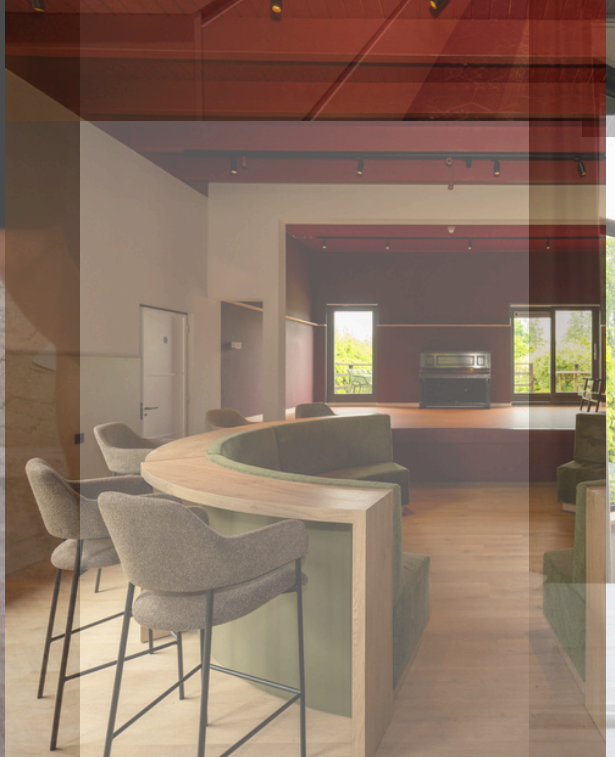

Onze tweede locatie: Boetiepark De Kas. Kleinschalig, groen en sfeervol. Met een boetiekhôtel, druivenkas en huisjes, perfect voor zakelijke retreats.