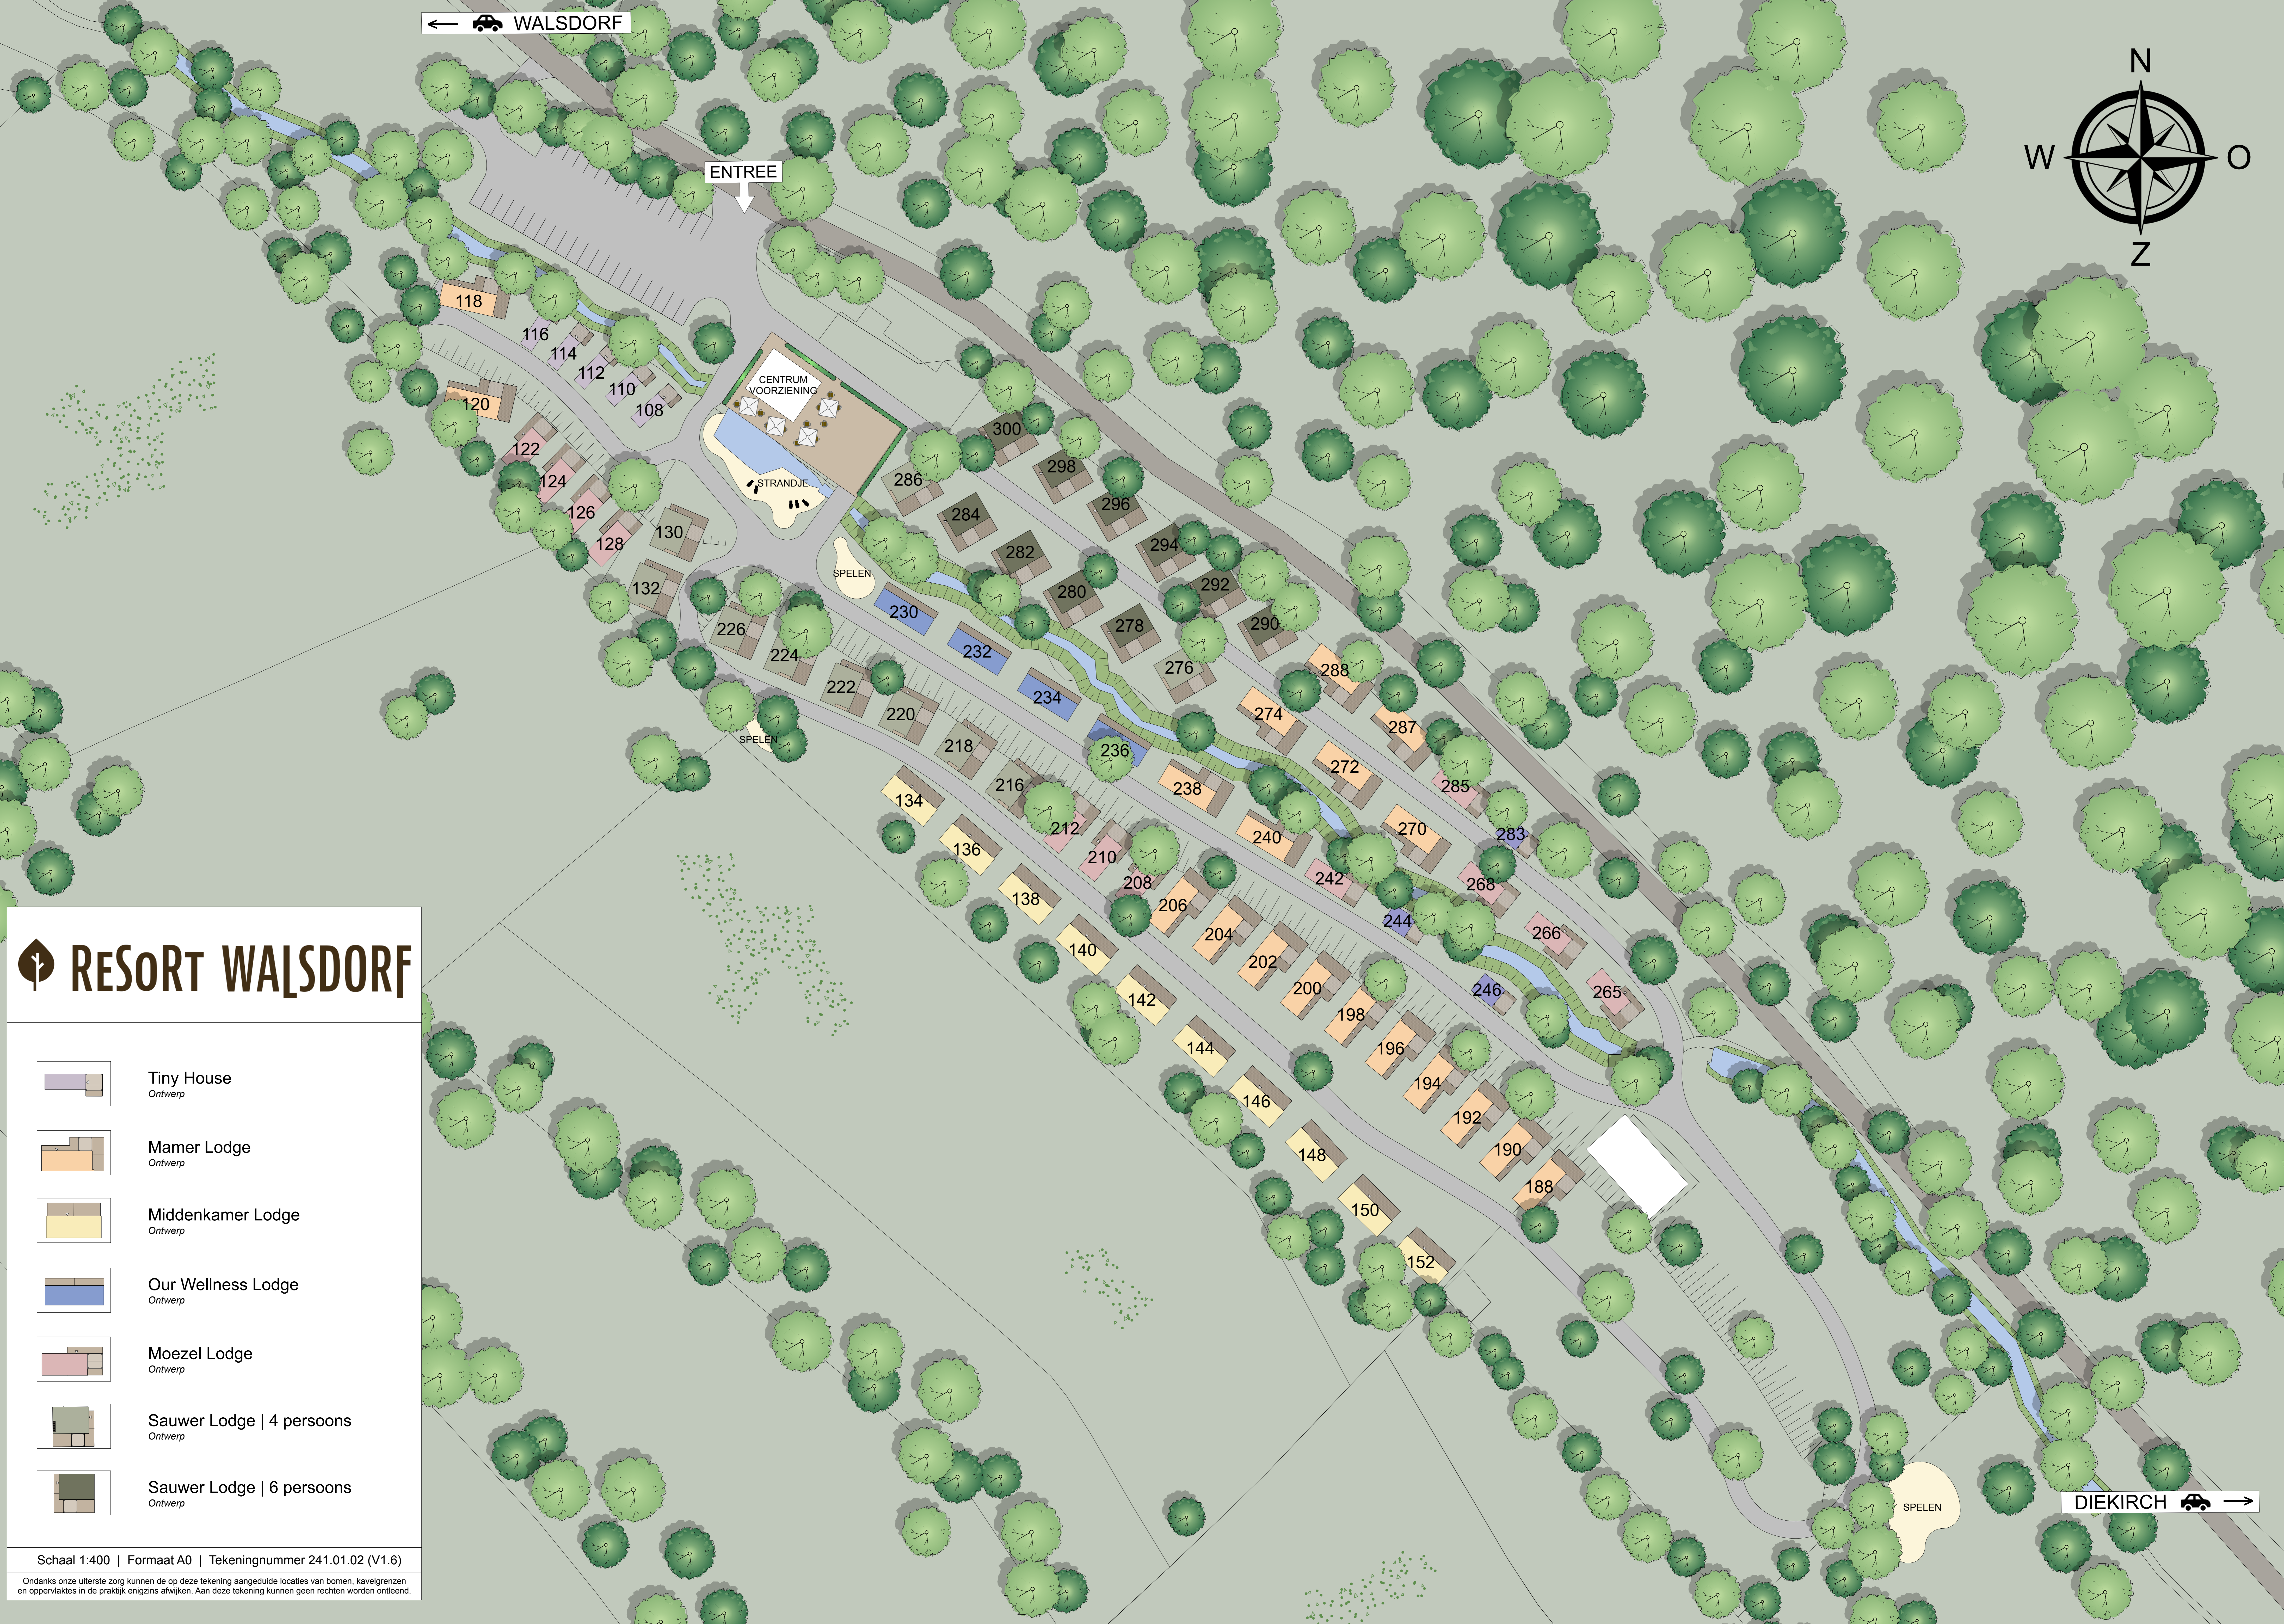

← WALS DORF

ENTREE

RESORT WALSDORF

Tiny House
Ontwerp

Mamer Lodge
Ontwerp

Middenkamer Lodge
Ontwerp

Our Wellness Lodge
Ontwerp

Moezel Lodge
Ontwerp

Sauwer Lodge | 4 persons
Ontwerp

Sauwer Lodge | 6 persons
Ontwerp

Schaal 1:400 | Formaat A0 | Tekeningnummer 241.01.02 (V1.6)

DIEKIRCH →