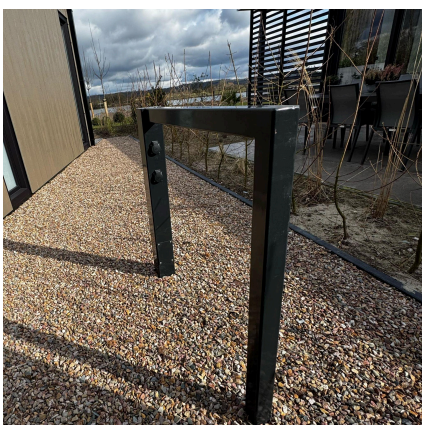

Fietsbeugel met laadvoorziening

€ 625,-

Inclusief montage en stroomvoorziening