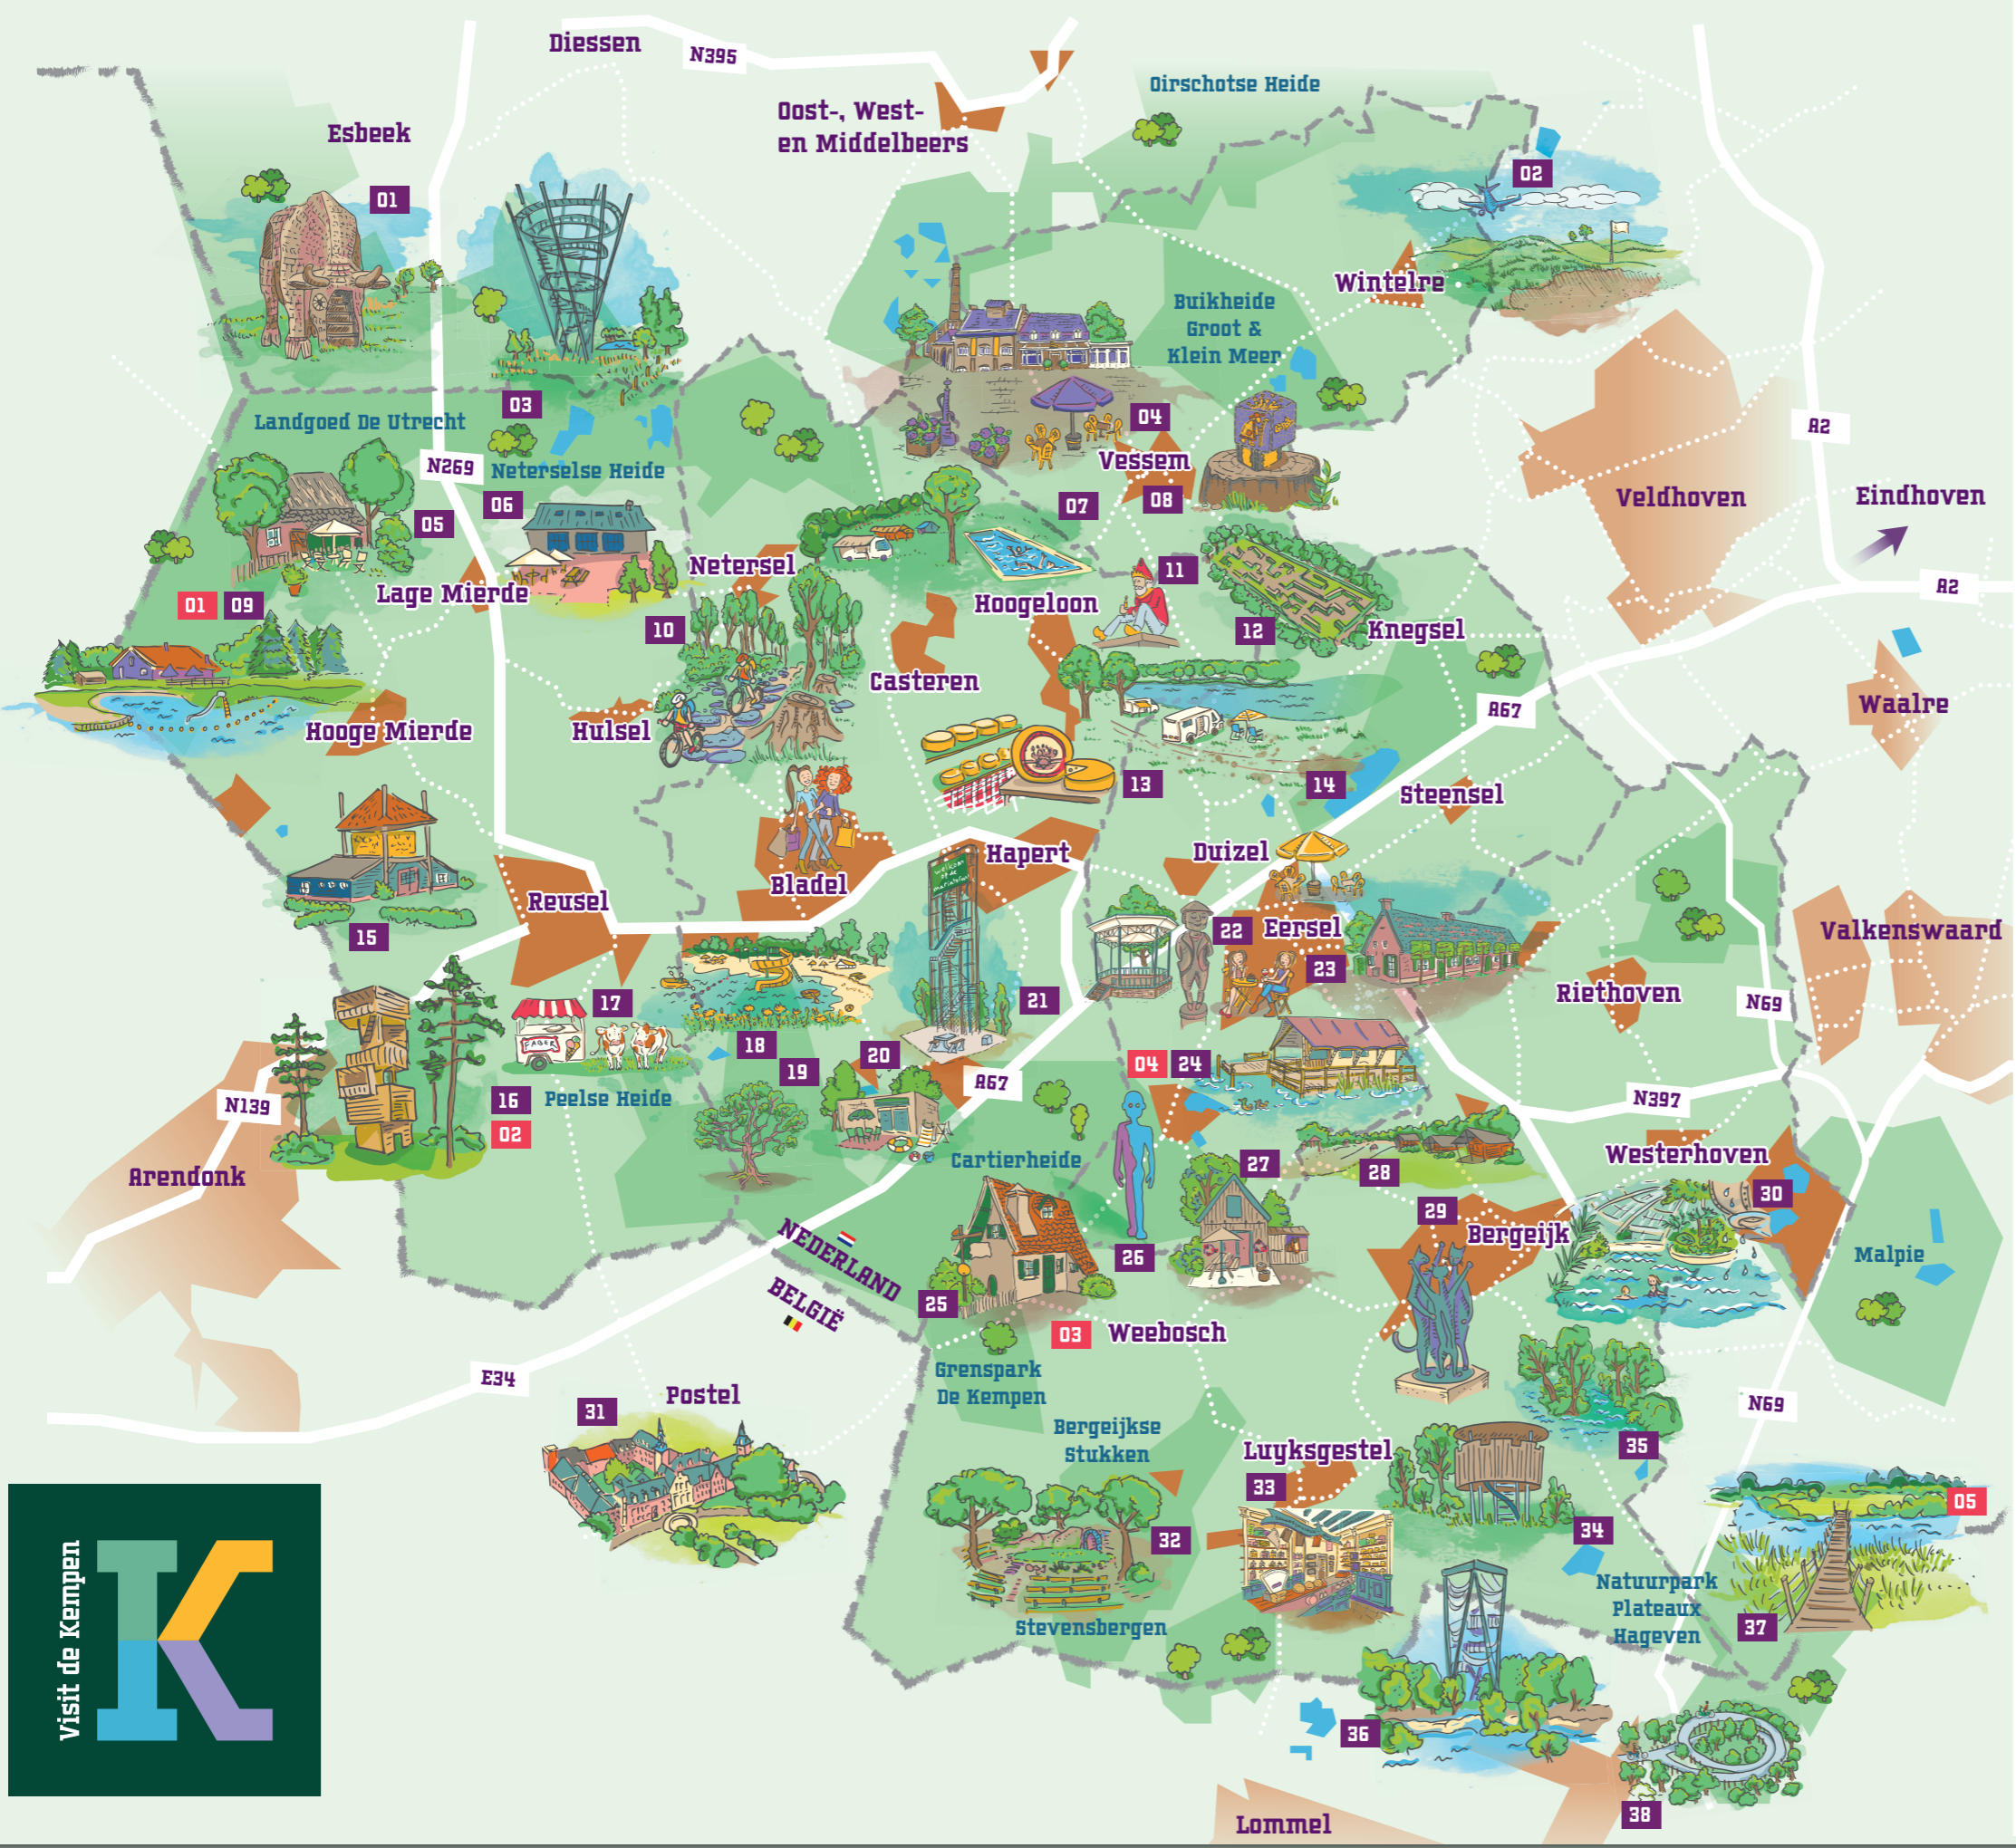

Highlights

1. 01 Andreasschotelroute
   - 02 Eindhoven Airport
   - 03 Flaestoren
   - 04 Brouwerij Beerze
   - 05 De Buitenman
   - 06 Landgoed Wellenseind
   - 07 Eurocamping Vessem
   - 08 Pelgrims Herberg
   - 09 De Spartelvijver
   - 10 MTB-route Het dak van Netersel
   - 11 Kabouterkoning Kyrië avonturenpad
   - 12 Landgoed de Biestheuvel
   - 13 Kaasboerderij de Ruurhoeve
   - 14 E3 Strand
   - 15 Pannenkoekenherberg Hollandershoeve
   - 16 D'n Duwe Brandtoren & Outdoorpark Reusel
   - 17 IJshoerderij Fabor
   - 18 De Achterste Hoef
   - 19 Heksenboom (Zwarte Kaat)
   - 20 Landal Het Vennenbos
   - 21 Mariatoren
   - 22 De Contente Mens (terrassen)
   - 23 Kempenmuseum
   - 24 Ter Spegelt
   - 25 Herberg in het Wilde Zwijn
   - 26 De Gloeiige
   - 27 Boksheide buiten
   - 28 Camping de Paal
   - 29 Kattendans
   - 30 Center Parcs de Kempervennen
   - 31 Abdij Postel
   - 32 Openluchttheater de Hunnebergen
   - 33 Bakkerijmuseum (zelf brood bakken)
   - 34 De Liskes
   - 35 Het Schut
   - 36 De Reus van Bosland en Sahara Lommel
   - 37 Natuurpark De Plateaux - Hageven
   - 38 Fietsen door de bomen
3. **Natuurpoorten**
   Startpunt (fiets - wandel - ruiter) met parkeerplaats, horeca, toilet.
4. 01 De Spartelvijver
   - 02 De Brandtoren
   - 03 De Negende Zeligheyt
   - 04 Ter Spegelt
   - 05 De Achelse Kluis

Legenda

- Horeca
- Musea
- Recreatie
- Theater
- Wandelen
- Fietsen
- Verblijfsaccommodatie