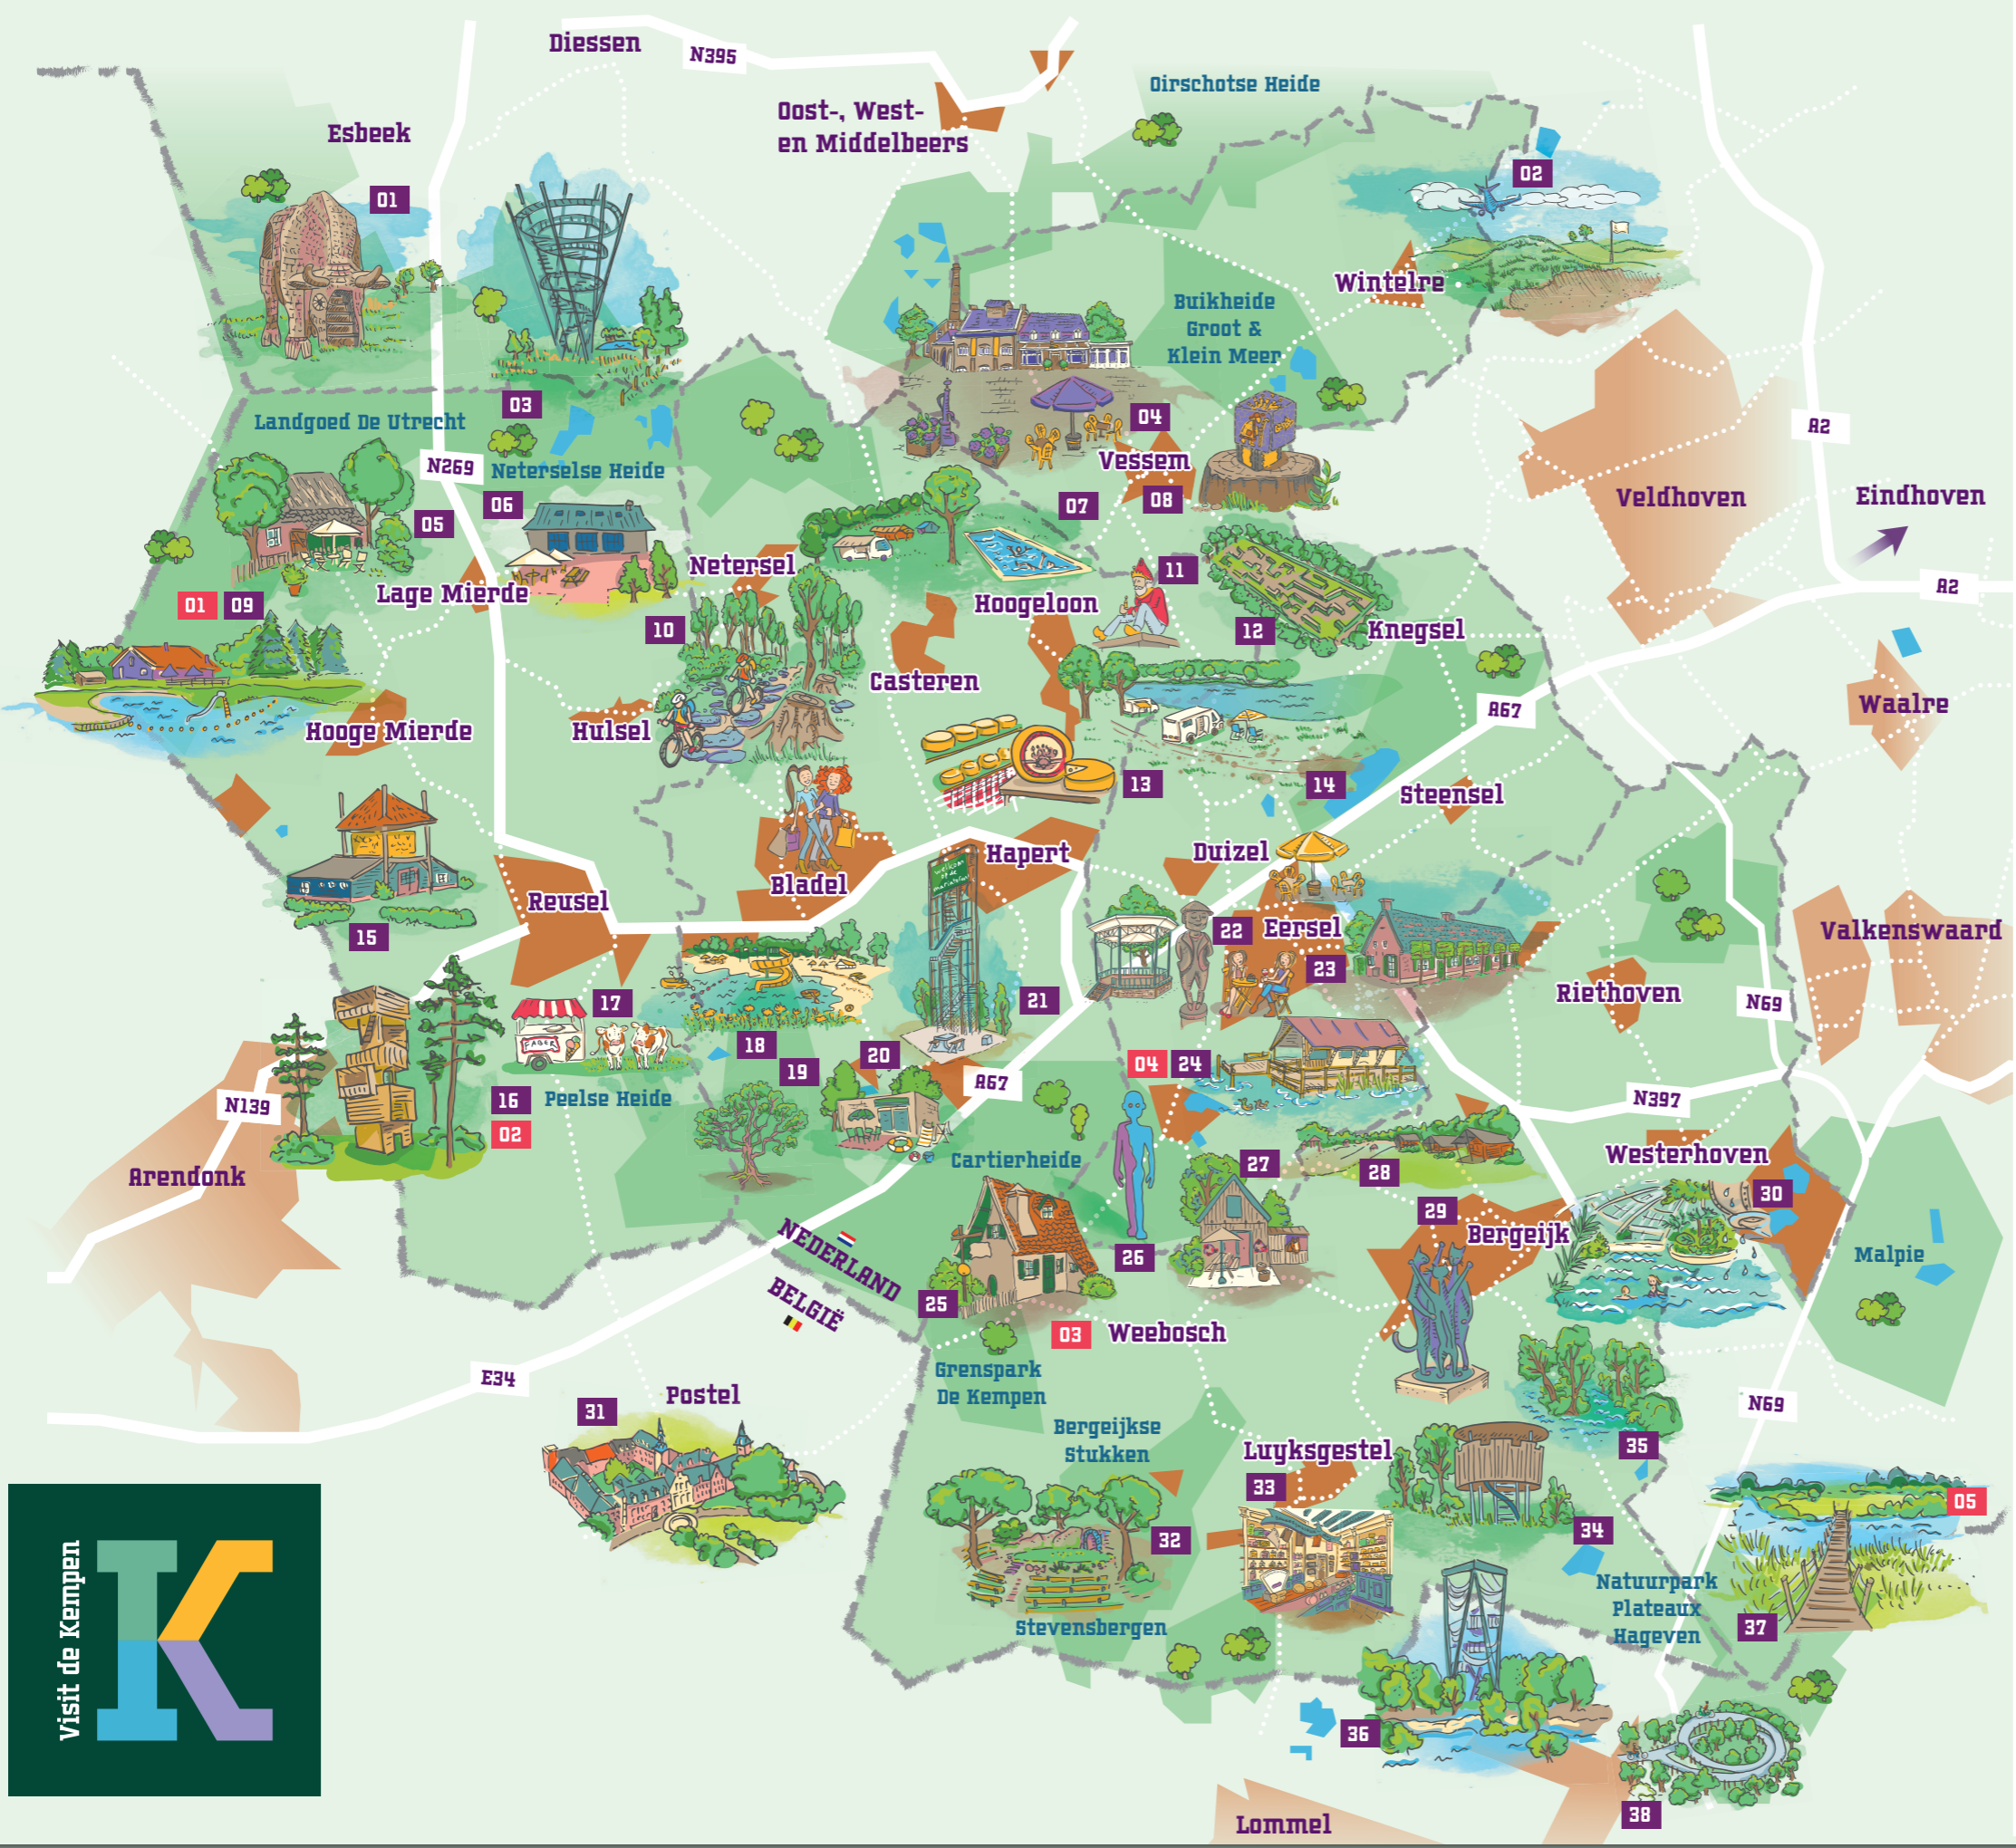

- 1 Sanitairgebouw (4 x)
- Verplichte rijrichting
- ☄ Calamiteiten verzamelplaats
- ☀ Lotus Belle tent (4-pers.)
- 🏠 Trekkershut (4-pers.)
- 🏠 Safaritent (5-pers.)
- 🏠 Klapkot (5-pers.)
- 🏠 Luxe chalet (5-pers.)
- 🏠 Comfortplaats privé sanitair
- 🏠 Bungalow (8-pers.)
- 🏠 Luxe plaats nieuw privé sanitair
- 🏠 Waterlodge (4-pers.)
- Comfortplaats
- Vaste plaats

# De Achterste Hoef

T 0497-381579 | Troprijt 10 | 5531 NA Bladel | info@achterstehoef.nl | www.achterstehoef.nl

Highlights

- 01 Andreasschotelroute
  - 02 Eindhoven Airport
  - 03 Flaestoren
  - 04 Brouwerij Beerze
  - 05 De Buitenman
  - 06 Landgoed Wellenseind
  - 07 Eurocamping Vessem
  - 08 Pelgrims Herberg
  - 09 De Spartelvijver
  - 10 MTB-route Het dak van Netersel
  - 11 Kabouterkoning Kyrië avonturenpad
  - 12 Landgoed de Biestheuvel
  - 13 Kaasboerderij de Ruurhoeve
  - 14 E3 Strand
  - 15 Pannenkoekenherberg Hollandershoeve
  - 16 D'n Duwe Brandtoren & Outdoorpark Reusel
  - 17 IJshoerderij Fabor
  - 18 De Achterste Hoef
  - 19 Heksenboom (Zwarte Kaat)
  - 20 Landal Het Vennenbos
  - 21 Mariatoren
  - 22 De Contente Mens (terrassen)
  - 23 Kempenmuseum
  - 24 Ter Spegelt
  - 25 Herberg in het Wilde Zwijn
  - 26 De Gloeiige
  - 27 Boksheide buiten
  - 28 Camping de Paal
  - 29 Kattendans
  - 30 Center Parcs de Kempervennen
  - 31 Abdij Postel
  - 32 Openluchttheater de Hunnebergen
  - 33 Bakkerijmuseum (zelf brood bakken)
  - 34 De Liskes
  - 35 Het Schut
  - 36 De Reus van Bosland en Sahara Lommel
  - 37 Natuurpark De Plateaux - Hageven
  - 38 Fietsen door de bomen
- 
- Natuurpoorten**  
 Startpunt (fiets - wandel - ruiter) met parkeerplaats, horeca, toilet.
- 01 De Spartelvijver
  - 02 De Brandtoren
  - 03 De Negende Zeligheyt
  - 04 Ter Spegelt
  - 05 De Achelse Kluis

Legenda

- Horeca
- Musea
- Recreatie
- Theater
- Wandelen
- Fietsen
- Verblijfsaccommodatie