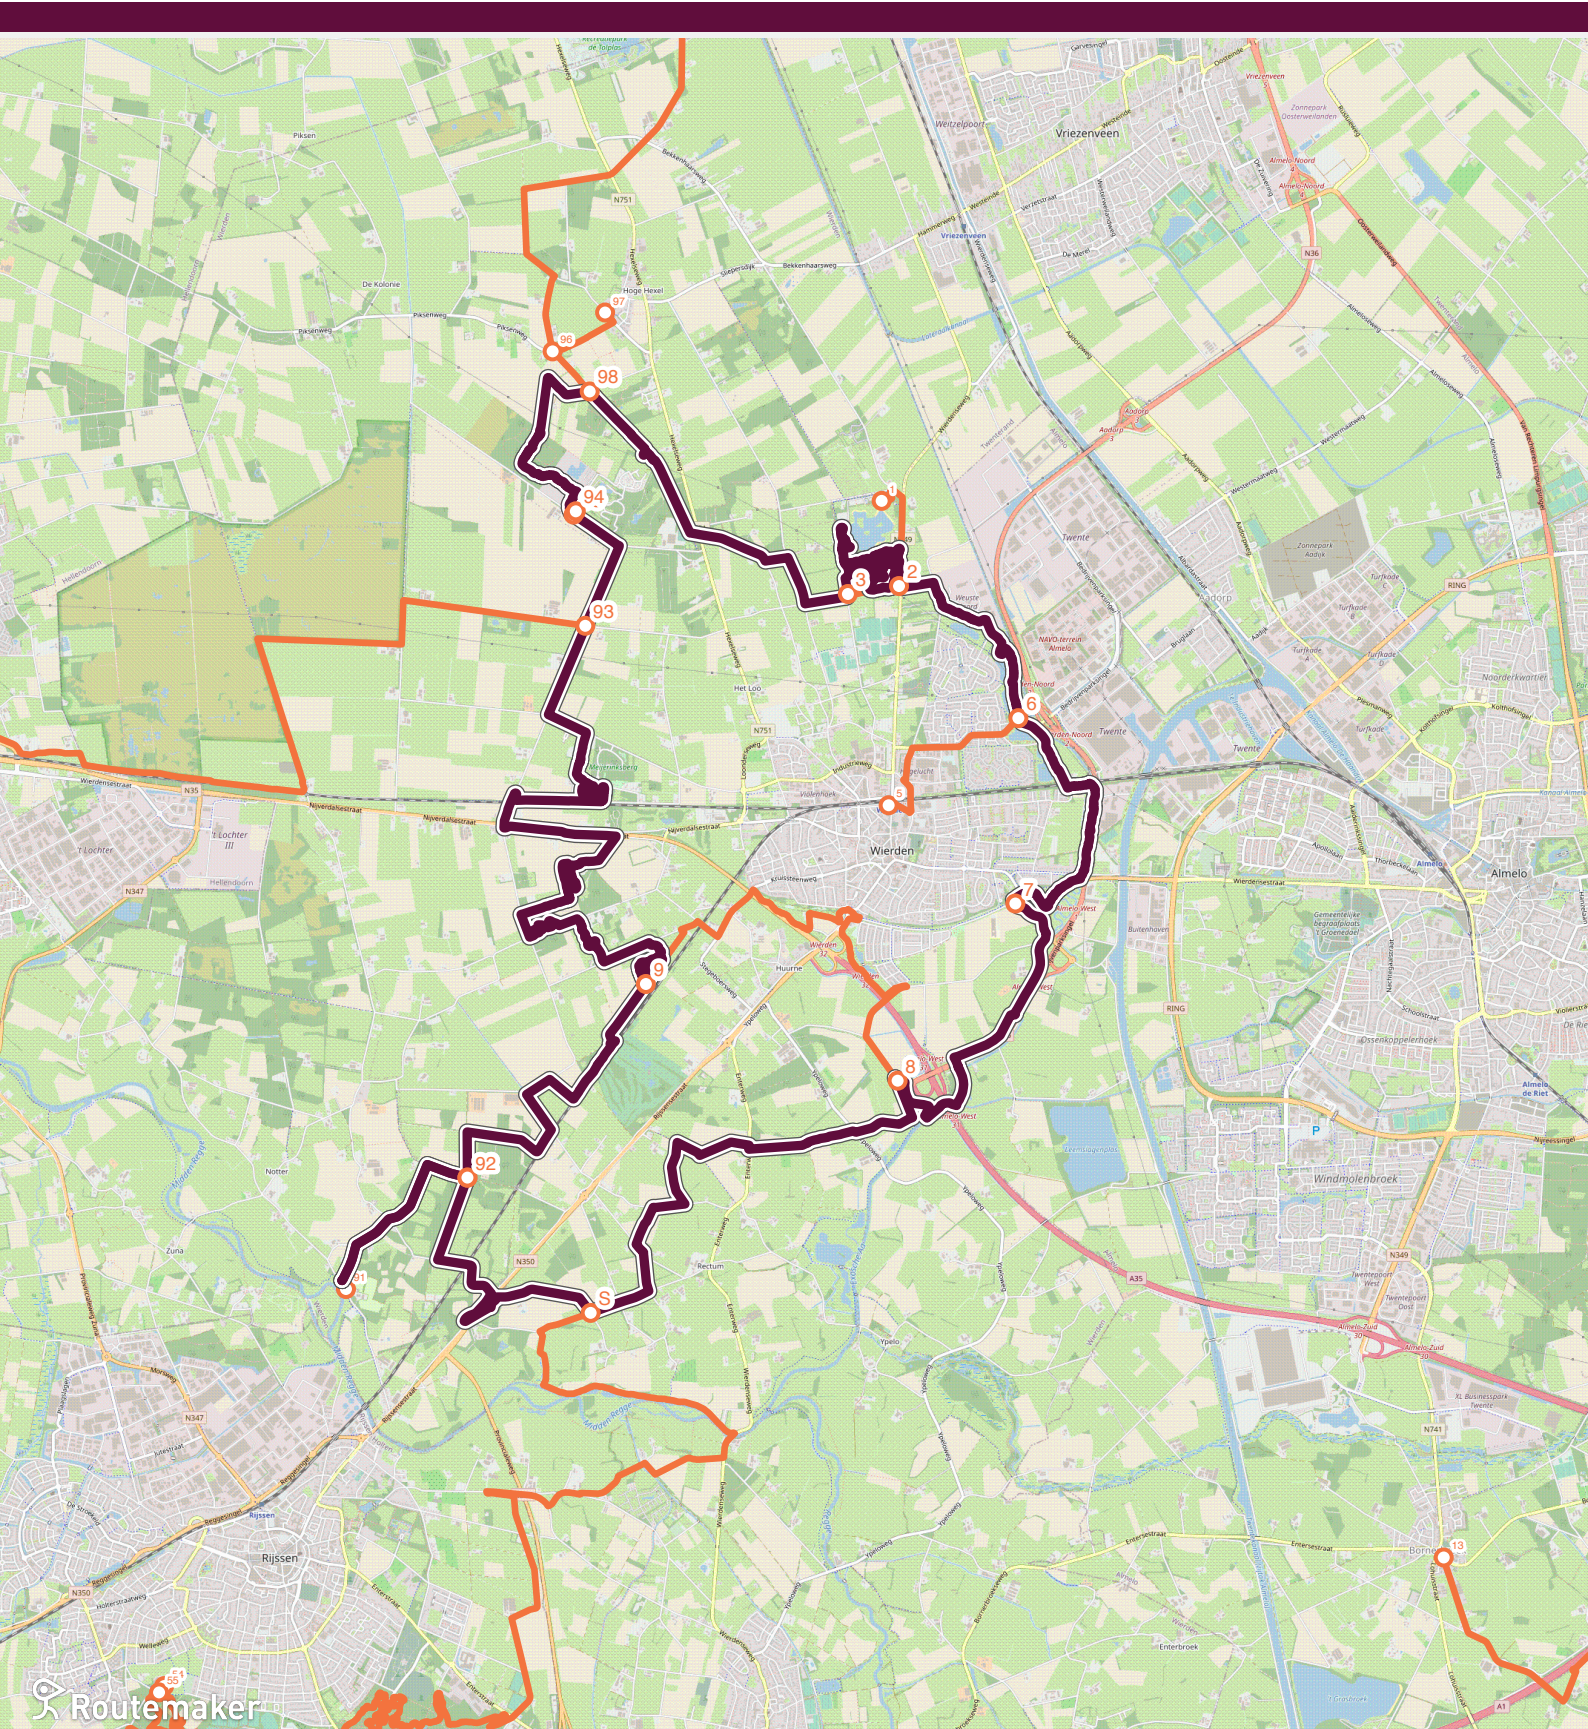

# ROUTE - 24 FEBRUARI 2025

ROUTE 40 km

Deze route is gemaakt met de routeplanner van Visittwente. De route brengt u langs verschillende mountainbikeknooppunten. De mountainbikeroute start bij mountainbikeknooppunt 92. Veel plezier gewenst namens Visittwente.

20  
25

Twente

# Route - 24 februari 2025

## Route - 24 februari 2025