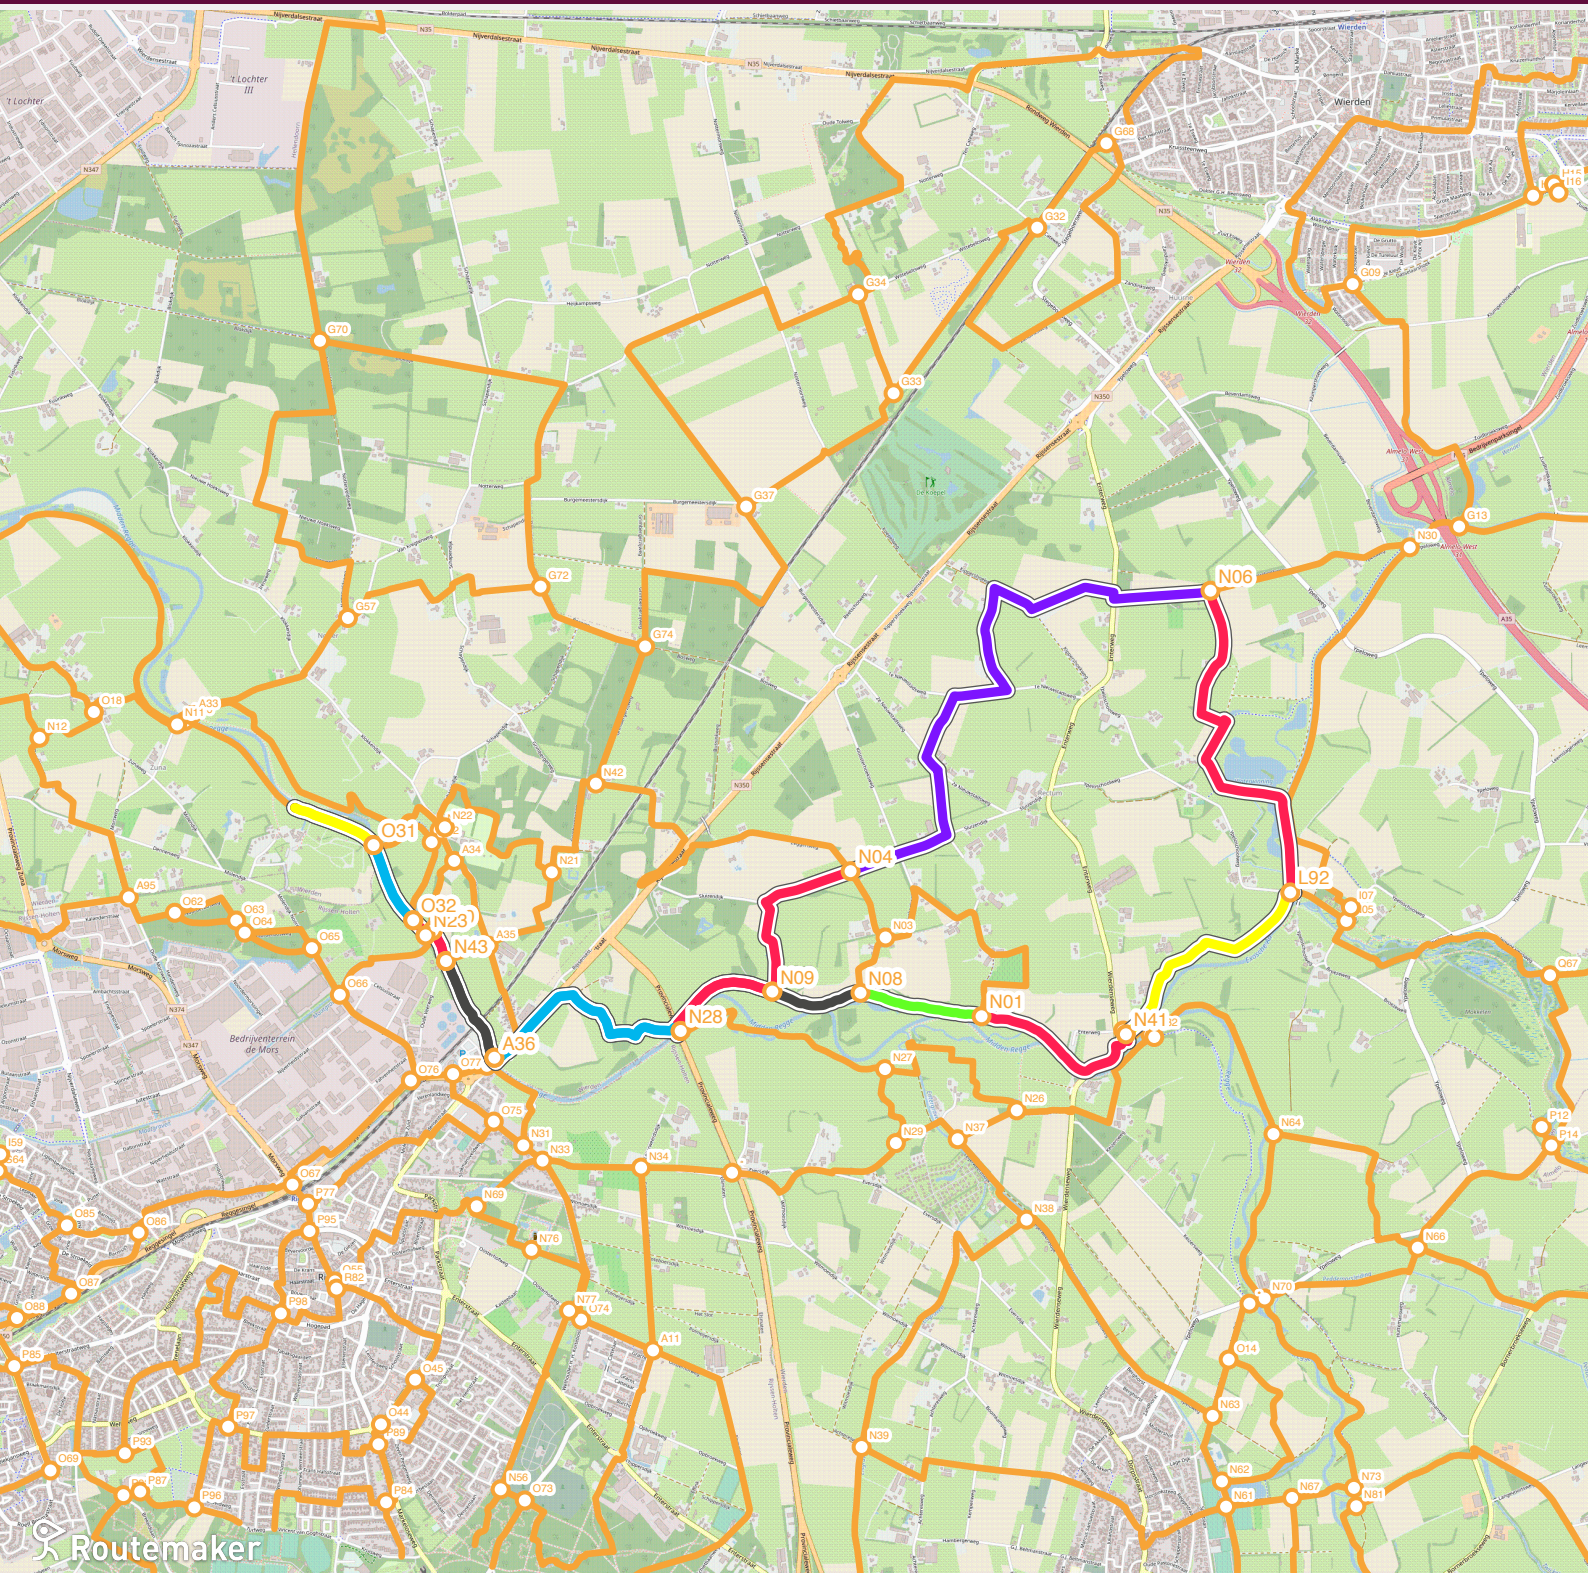

ROUTE - 24 FEBRUARI 2025

ROUTE 16 km

Deze route is gemaakt met de routeplanner van Visittwente. De route brengt u langs verschillende wandelkeuzepunten. De wandelroute start bij wandelknooppunt O31. Veel plezier gewenst namens Visittwente.

20
25

Twente

Route - 24 februari 2025

Route - 24 februari 2025