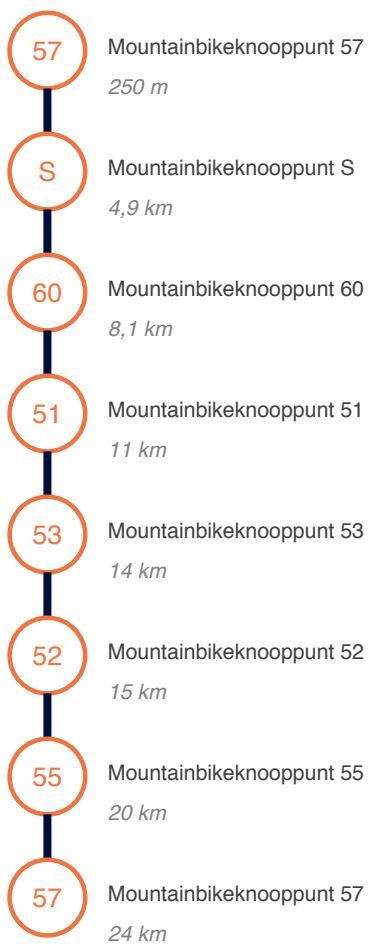

# ROUTE - 24 FEBRUARI 2025

ROUTE 24 km

Deze route is gemaakt met de routeplanner van Visittwente. De route brengt u langs verschillende mountainbikeknooppunten. De mountainbikeroute start bij mountainbikeknooppunt 57. Veel plezier gewenst namens Visittwente.

20  
25

Twente

# Route - 24 februari 2025

## Route - 24 februari 2025

*Einde van de route*