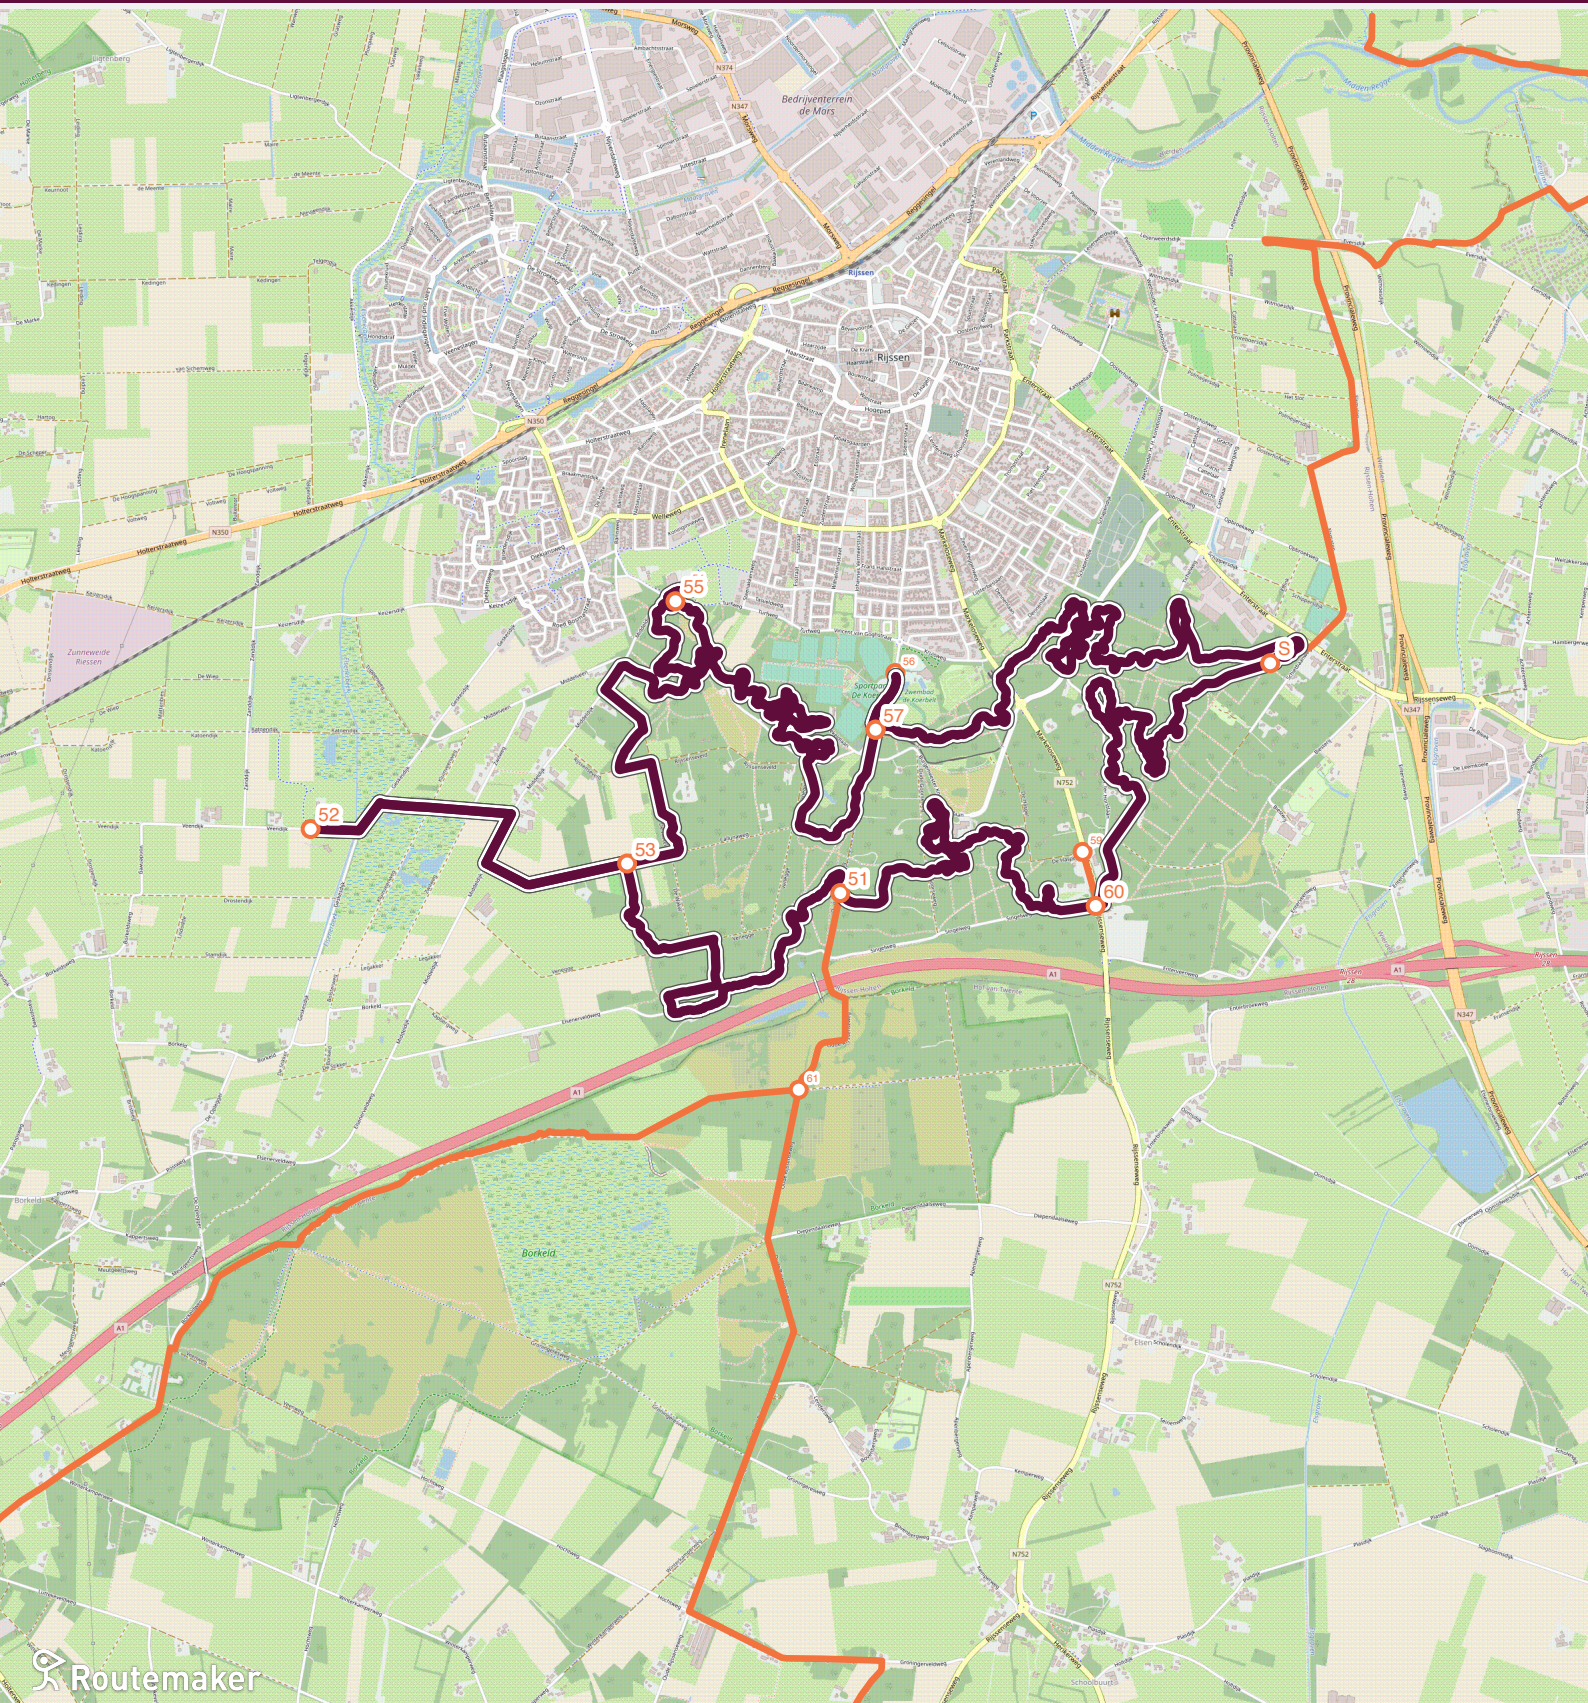

# ROUTE - 24 FEBRUARI 2025

ROUTE 24 km

Deze route is gemaakt met de routeplanner van Visittwente. De route brengt u langs verschillende mountainbikeknooppunten. De mountainbikeroute start bij mountainbikeknooppunt 57. Veel plezier gewenst namens Visittwente.

20  
25

Twente

# Route - 24 februari 2025

## Route - 24 februari 2025

*Einde van de route*