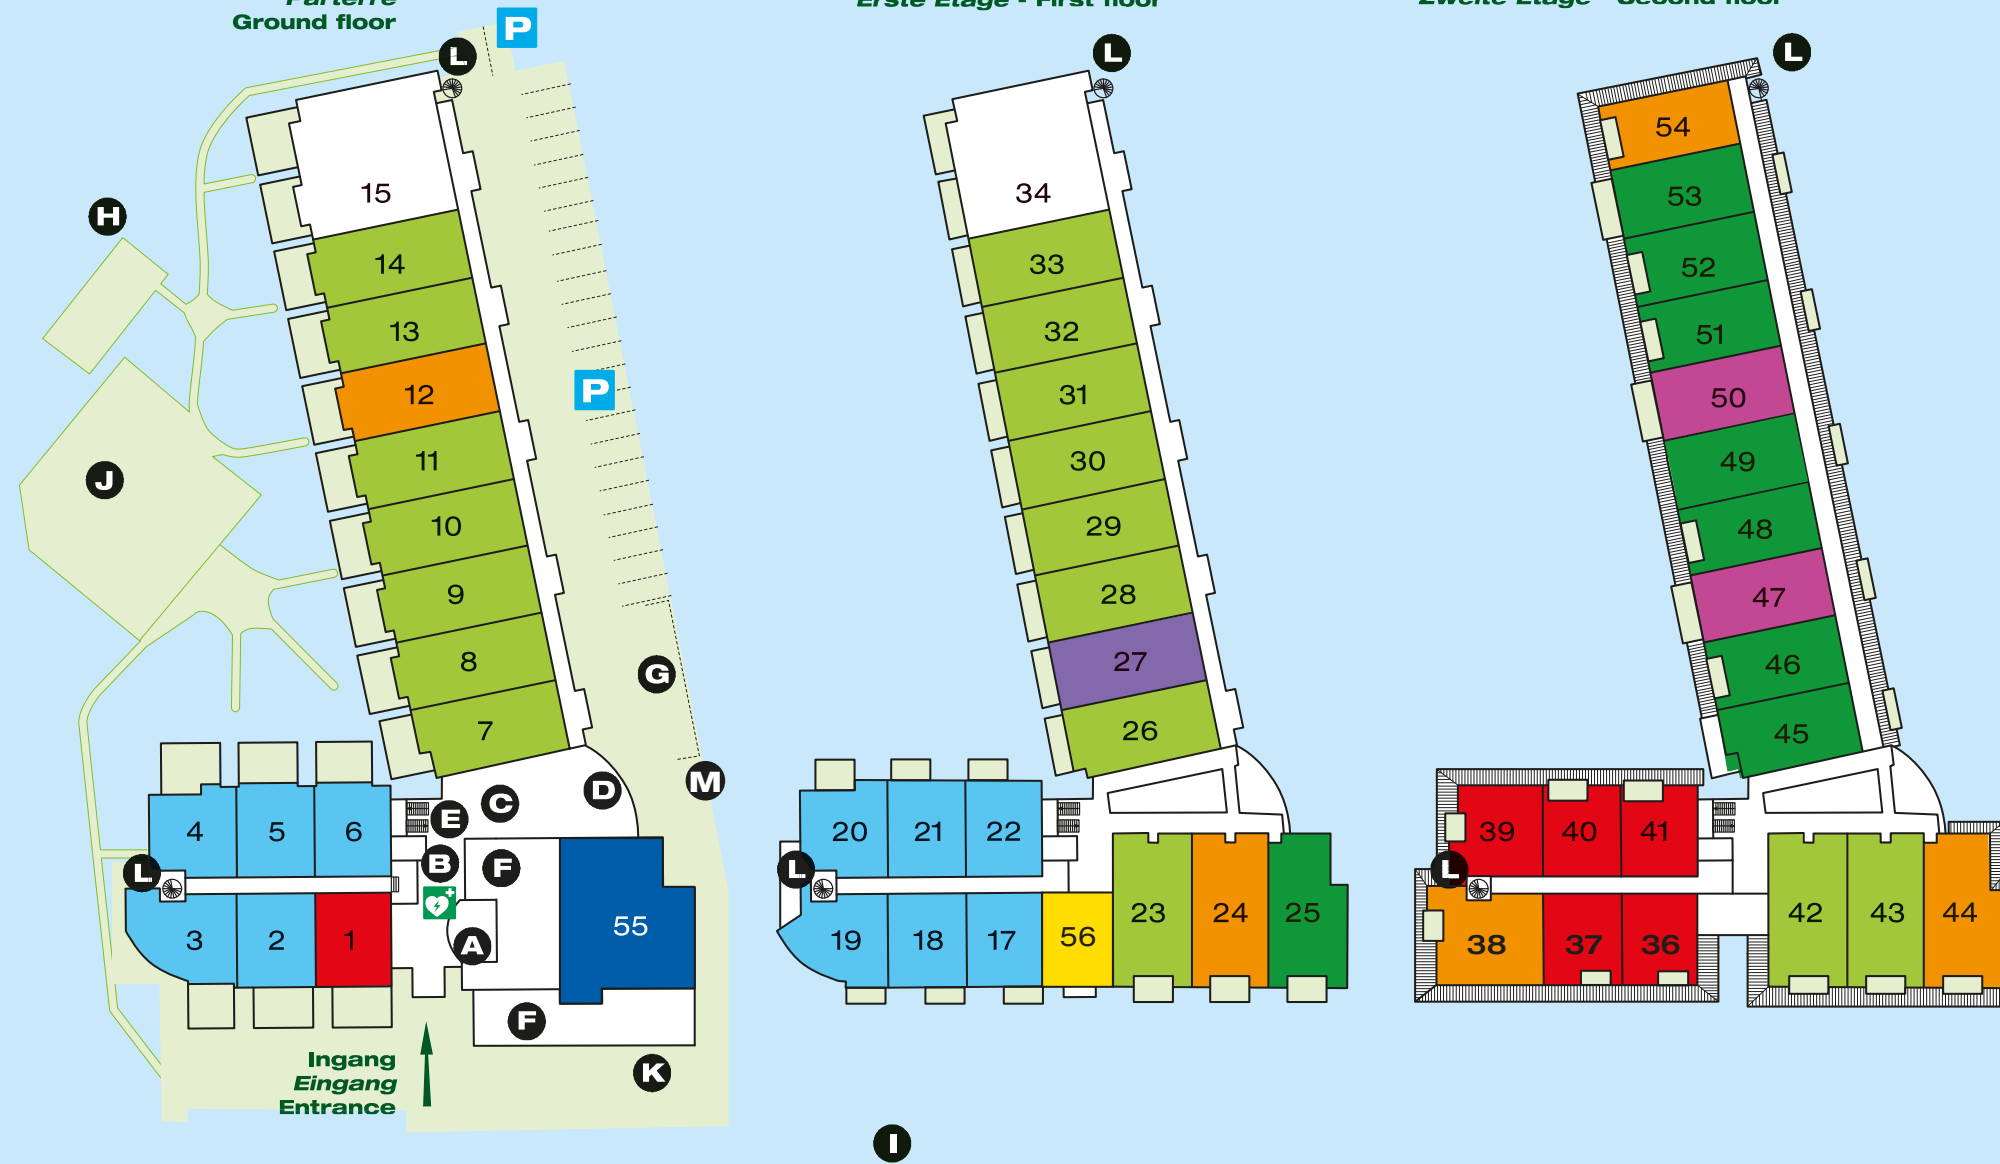

Plattegrond & faciliteiten

Parkplan & Einrichtungen - Map & facilities

Appartement - Ferienwohnung - Apartment

2-pers. Deluxe Studio	2-pers. Wellness app.	4-pers. DeLuxe app.	4-pers. Wellness app.	5 pers. Deluxe app.	5 pers. Wellness app.	6 pers. Deluxe app.	6 pers. Wellness app.	10 pers. Deluxe app.	11 pers. Wellness app.

Begane grond
Parterre
Ground floor

Eerste verdieping
Erste Etage - First floor

Tweede verdieping
Zweite Etage - Second floor

RESIDENCE TERSCHELLING
★★★★ WELLNESS WADDENRESORT

HEEREWEG 5 • 8891 HS MIDSLAND
0562 452 452
RECEPTIE@RESIDENCETERSCHELLING.NL
WWW.RESIDENCETERSCHELLING.NL

- **A** = Receptie – Rezeption – Reception
- **B** = Lift – Aufzug – Elevator
- **C** = Atrium met zithoek, kinderspeelruimte, poolbiljart en voetbaltafel – Atrium mit Sitzecke, Kinderspielraum, Pool-Billard und Tischfußball
  Atrium with sitting area, children's playroom, pool billiards and football table
- **D** = Achteruitgang – Hinterausgang – Rear exit
- **E** = - Treppenhaus naar souterrain met kleine cardiofitnessruimte, zwembad met peuterbad en bubbelbad en wasserette
  - Wellnessruimte
  - Treppenhaus zum Untergeschoss mit kleiner Cardio fitnessraum, Hallenschwimmbad mit Kleinkindbecken und Sprudelbad und Waschsalon
  - Wellness-Raum
- **F** = Lounge en terras – Lounge und Terrasse
  Lounge and terrace
- **G** = Fietsrek – Fahrradständer – Bicycle rack
- **H** = Tafeltennistafel – Tischtennis – Table tennis
- **I** = Fietsverhuur - Fahrradverleih - Bicycle rent
- **J** = Speeltuin – Spielplatz – Playground
- **K** = Vuilcontainers – Müllcontainer – Garbage containers
- **L** = Nooduitgang – Notausgang – Emergency Exit
- **M** = Glas & papier – Glas & Papier – Glass & paper

- **P** = Parkeerplaats – Parkplatz – Parking place
- **T** = Trap – Treppe – Stairs
- **AED** = AED - Defibrillator

1. **Nieuw:** Bij de wellness is bijgekomen:
2. Magnesium bad
   - Turks stoombad
   - Babyspa
   - Infrarood sauna

← **Dorp** / **Dorf - Village**   **Heereweg**   **Zee** / **Meer - Sea** →

Wijzigingen voorbehouden
Änderungen vorbehalten
Subject to changes -08-2018