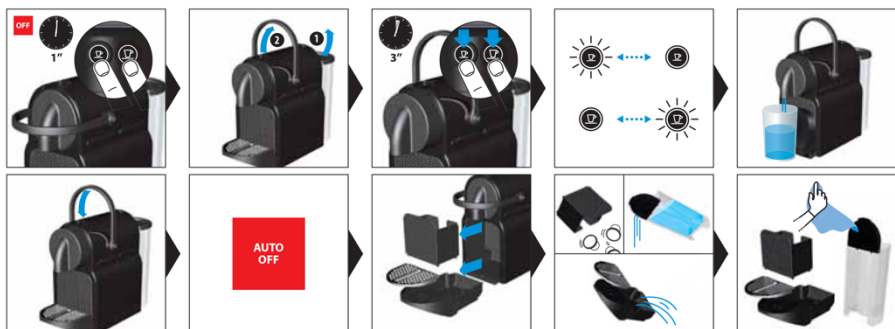

COFFEE PREPARATION/PREPARATION DU CAFE/KOFFIEZETTEN VOORBEREIDEN

EN
FR
NL

EMPTYING THE SYSTEM/VIDANGE DU SYSTEME/HET SYSTEEM LEEGMAKEN

EN
FR
NL

Zoekt u nog meer informatie over dit apparaat?

<https://www.gebruikershandleiding.com/Magimix-INISSIA/preview-handleiding-630885.html>